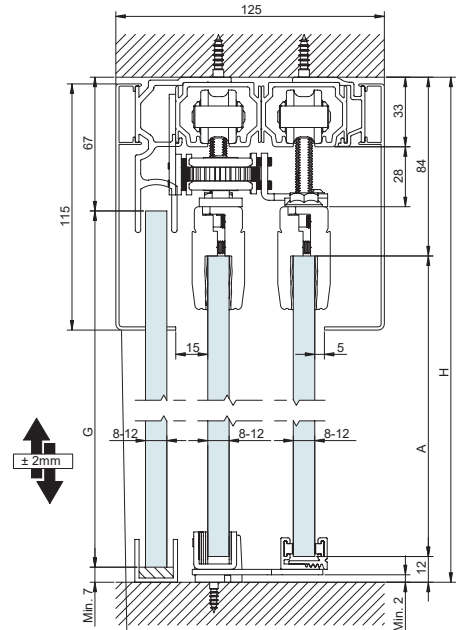

EXCELLENCE

A= H-93

A= H-94

G= H-74

A= H-94

G= H-74

Тип раздела Размеры в мм

ПОТОЛОЧНОЕ КРЕПЛЕНИЕ

SV - SINCRO 100/125

A= H-101,5

SV - T PROGRESIVA
2 панели

A= H-96

SV - T PROGRESIVA SINCRO
2+2 панели

A= H-96

SV - T PROGRESIVA
2 панели + фиксированное стекло

SV - T PROGRESIVA SINCRO
2+2 панели + фиксированное стекло

A= H-96

A= H-74

A= H-96

A= H-74

A= H-96

A= H-74

Тип раздела Размеры в мм

КРЕПЛЕНИЕ С ПОДВЕСНЫМ ПОТОЛКОМ

SV - T PROGRESIVA

3 панели

A= H-96

A= H-96

SV - T PROGRESIVA

3 панели + фиксированное стекло

A= H-96 G= H-74

A= H-96 G= H-74