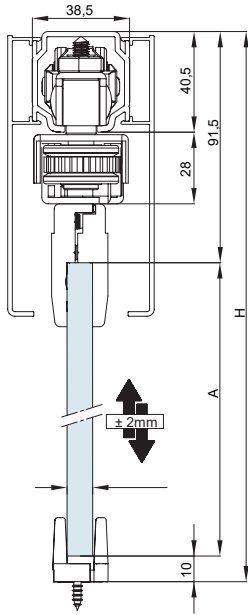

Тип раздела Размеры в мм

ПОТОЛОЧНОЕ КРЕПЛЕНИЕ

SV - SINCRO 100/125

A= H-101,5