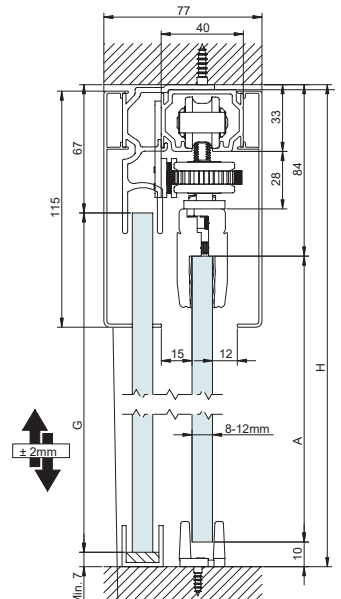

**ПОТОЛОК С
ФИКСИРОВАННОЙ
ПАНЕЛЬЮ**

**ПОДВЕСНОЙ
ПОТОЛОК**

**ПОДВЕСНОЙ ПОТОЛОК
С ФИКСИРОВАННОЙ
ПАНЕЛЬЮ**

Тип раздела Размеры в мм

ПОТОЛОЧНОЕ КРЕПЛЕНИЕ

SV - SINCRO 60/80

STANDARD

A= H-90

EXCELLENCE

A= H-93

A= H-94

G= H-74

A= H-94

G= H-74

Тип раздела Размеры в мм

ПОТОЛОЧНОЕ КРЕПЛЕНИЕ

SV - SINCRO 100/125

A= H-101,5

SV - T PROGRESIVA
2 панели

A= H-96

SV - T PROGRESIVA SINCRO
2+2 панели

A= H-96

SV - T PROGRESIVA
2 панели + фиксированное стекло

SV - T PROGRESIVA SINCRO
2+2 панели + фиксированное стекло

A= H-96

A= H-74

A= H-96

A= H-74

A= H-96

A= H-74

Тип раздела Размеры в мм

КРЕПЛЕНИЕ С ПОДВЕСНЫМ ПОТОЛКОМ