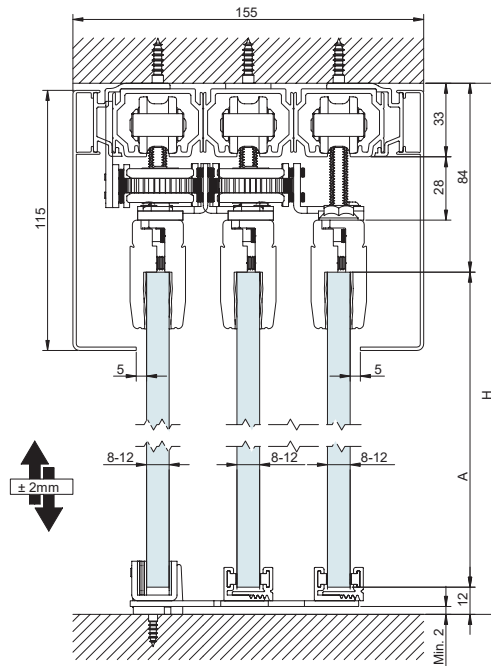

SV - SINCRO 100/125

A= H-101,5

SV - T PROGRESIVA
2 панели

A= H-96

SV - T PROGRESIVA SINCRO
2+2 панели

A= H-96

SV - T PROGRESIVA
2 панели + фиксированное стекло

SV - T PROGRESIVA SINCRO
2+2 панели + фиксированное стекло

A= H-96

A= H-74

A= H-96

A= H-74

A= H-96

A= H-74

Тип раздела Размеры в мм

КРЕПЛЕНИЕ С ПОДВЕСНЫМ ПОТОЛКОМ

SV - T PROGRESIVA

3 панели

A= H-96

A= H-96

SV - T PROGRESIVA

3 панели + фиксированное стекло

A= H-96 G= H-74

A= H-96 G= H-74

A= H-96 G= H-74

Компоненты

ПРОФИЛИ		Поверхность	Артикул	Длина	Кол-во
 <p>Стандартная верхняя направляющая</p>  <p>30x29mm</p> <p>60-80kg SV-SINCRO</p>	S	00 60 20 00 60 30 00 60 50	2 m 3 m 5 m	6 профилей	
	MF	00 61 20 00 61 30 00 61 50	2 m 3 m 5 m		
 <p>Верхняя направляющая Excellence, просверленная для настенного и потолочного монтажа</p>  <p>33x33mm</p> <p>90kg</p>	S	0 105 20 0 105 30 0 105 50	2 m 3 m 5 m	2 профиля	
	MF	0 105 21 0 105 31 0 105 51	2 m 3 m 5 m		
 <p>Верхняя направляющая</p>  <p>40x30mm</p> <p>90kg SV-T-PROG.</p>	S	00 62 23 00 62 33 00 62 53	2 m 3 m 5 m	2 профиля	
 <p>Крепежный кронштейн для фиксированного стекла</p> <p>МАКС. 90kg</p>	S	00 63 01	0,10 m	2 профиля	
 <p>Верхняя направляющая</p>  <p>38x41mm</p> <p>100-125kg SV-SINCRO</p>	S	0 126 20 0 126 30 0 126 50	2 m 3 m 5 m	1 профиль	
	MF	0 126 21 0 126 31 0 126 51	2 m 3 m 5 m		
 <p>Нижняя направляющая для фиксированного стекла, толщина 8-10-12мм</p>  <p>20x20mm</p>	S	00 87 15 00 87 30 00 87 60	1,5 m 3 m 6 m	2 профиля	