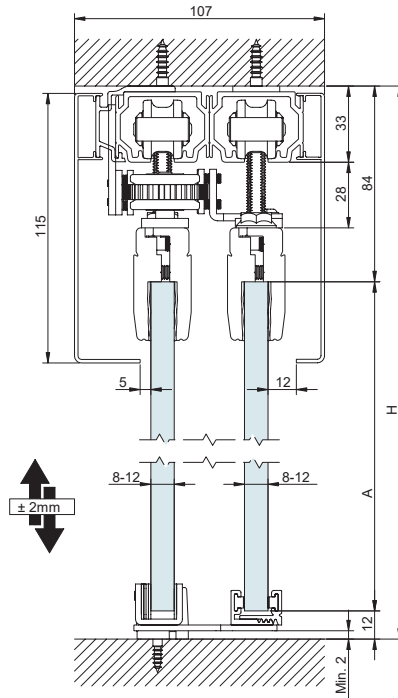

**ПОТОЛОК С
ФИКСИРОВАННОЙ
ПАНЕЛЬЮ**

**ПОДВЕСНОЙ
ПОТОЛОК**

**ПОДВЕСНОЙ ПОТОЛОК
С ФИКСИРОВАННОЙ
ПАНЕЛЬЮ**

Тип раздела Размеры в мм

ПОТОЛОЧНОЕ КРЕПЛЕНИЕ

SV - SINCRO 60/80

STANDARD

A= H-90

EXCELLENCE

A= H-93

A= H-94

G= H-74

A= H-94

G= H-74

Тип раздела Размеры в мм

ПОТОЛОЧНОЕ КРЕПЛЕНИЕ

SV - SINCRO 100/125

A= H-101,5

SV - T PROGRESIVA
2 панели

A= H-96

SV - T PROGRESIVA SINCRO
2+2 панели

A= H-96

SV - T PROGRESIVA
2 панели + фиксированное стекло

SV - T PROGRESIVA SINCRO
2+2 панели + фиксированное стекло

A= H-96

A= H-74

A= H-96

A= H-74

A= H-96

A= H-74

Тип раздела Размеры в мм

КРЕПЛЕНИЕ С ПОДВЕСНЫМ ПОТОЛКОМ