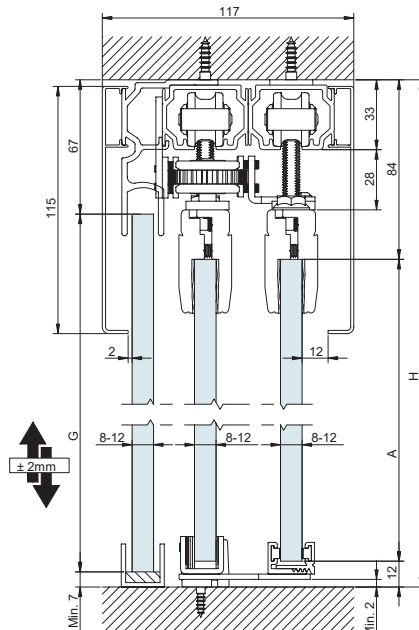

EXCELLENCE

A= H-93

A= H-94

G= H-74

A= H-94

G= H-74

Тип раздела Размеры в мм

ПОТОЛОЧНОЕ КРЕПЛЕНИЕ

SV - SINCRO 100/125

A= H-101,5

SV - T PROGRESIVA
2 панели

A= H-96

SV - T PROGRESIVA SINCRO
2+2 панели

A= H-96

SV - T PROGRESIVA
2 панели + фиксированное стекло

SV - T PROGRESIVA SINCRO
2+2 панели + фиксированное стекло

A= H-96

A= H-74

A= H-96

A= H-74

A= H-96

A= H-74

Тип раздела Размеры в мм

КРЕПЛЕНИЕ С ПОДВЕСНЫМ ПОТОЛКОМ

SV - T PROGRESIVA

3 панели

A= H-96

A= H-96

SV - T PROGRESIVA

3 панели + фиксированное стекло

A= H-96 G= H-74

A= H-96 G= H-74