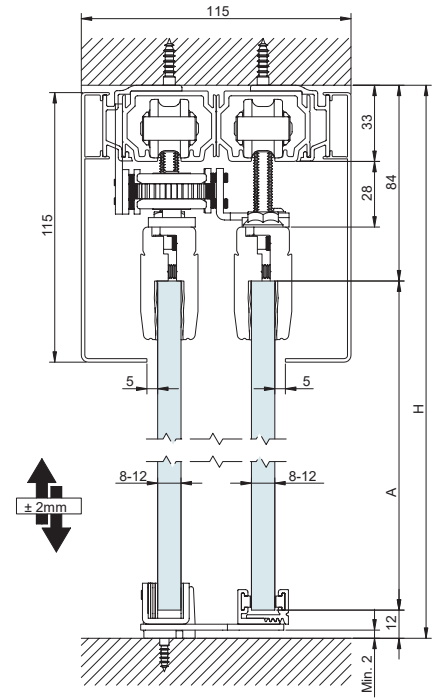

EXCELLENCE

A= H-93

A= H-94

G= H-74

A= H-94

G= H-74

Тип раздела Размеры в мм

ПОТОЛОЧНОЕ КРЕПЛЕНИЕ

SV - SINCRO 100/125

A= H-101,5

SV - T PROGRESIVA
2 панели

A= H-96

SV - T PROGRESIVA SINCRO
2+2 панели

A= H-96

SV - T PROGRESIVA
2 панели + фиксированное стекло

SV - T PROGRESIVA SINCRO
2+2 панели + фиксированное стекло

A= H-96

A= H-74

A= H-96

A= H-74

A= H-96

A= H-74

Тип раздела Размеры в мм

КРЕПЛЕНИЕ С ПОДВЕСНЫМ ПОТОЛКОМ

SV - T PROGRESIVA

3 панели

A= H-96

A= H-96

SV - T PROGRESIVA

3 панели + фиксированное стекло

A= H-96 G= H-74

A= H-96 G= H-74