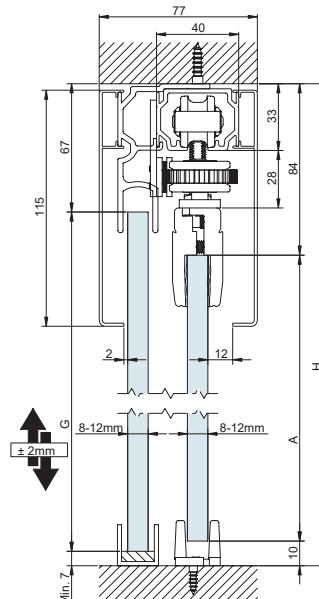

Технические характеристики

Профили

30x29 мм

33x33 мм

40x30 мм

38x41 мм

17x12 мм

20x20 мм

**ПОТОЛОК С
ФИКСИРОВАННОЙ
ПАНЕЛЬЮ**

**ПОДВЕСНОЙ
ПОТОЛОК**

**ПОДВЕСНОЙ ПОТОЛОК
С ФИКСИРОВАННОЙ
ПАНЕЛЬЮ**

Тип раздела Размеры в мм

ПОТОЛОЧНОЕ КРЕПЛЕНИЕ

SV - SINCRO 60/80

STANDARD

A= H-90

EXCELLENCE

A= H-93

A= H-94

G= H-74

A= H-94

G= H-74

Тип раздела Размеры в мм

ПОТОЛОЧНОЕ КРЕПЛЕНИЕ

A= H-96

A= H-74

A= H-96

A= H-74

A= H-96

A= H-74

Тип раздела Размеры в мм

КРЕПЛЕНИЕ С ПОДВЕСНЫМ ПОТОЛКОМ