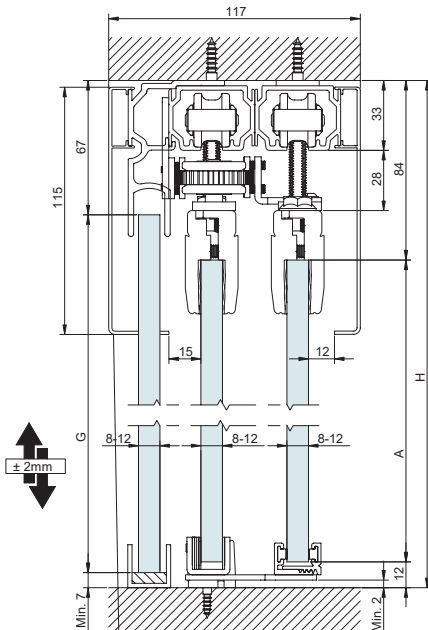

EXCELLENCE

A= H-93

A= H-94

G= H-74

A= H-94

G= H-74

Тип раздела Размеры в мм

ПОТОЛОЧНОЕ КРЕПЛЕНИЕ

SV - SINCRO 100/125

A= H-101,5

SV - T PROGRESIVA
2 панели

A= H-96

SV - T PROGRESIVA SINCRO
2+2 панели

A= H-96

SV - T PROGRESIVA
2 панели + фиксированное стекло

SV - T PROGRESIVA SINCRO
2+2 панели + фиксированное стекло

A= H-96

A= H-74

A= H-96

A= H-74

A= H-96

A= H-74

Тип раздела Размеры в мм

КРЕПЛЕНИЕ С ПОДВЕСНЫМ ПОТОЛКОМ

SV - T PROGRESIVA

3 панели

A= H-96

A= H-96

SV - T PROGRESIVA

3 панели + фиксированное стекло

A= H-96 G= H-74

A= H-96 G= H-74