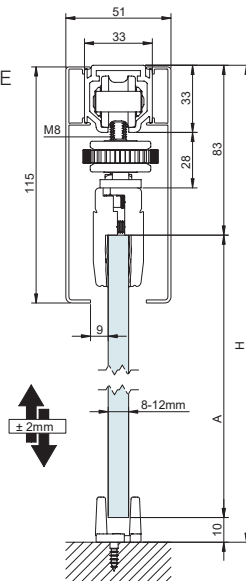

Технические характеристики

Профили

30x29 мм

33x33 мм

40x30 мм

38x41 мм

17x12 мм

20x20 мм

**ПОТОЛОК С
ФИКСИРОВАННОЙ
ПАНЕЛЬЮ**

**ПОДВЕСНОЙ
ПОТОЛОК**

**ПОДВЕСНОЙ ПОТОЛОК
С ФИКСИРОВАННОЙ
ПАНЕЛЬЮ**

Тип раздела Размеры в мм

ПОТОЛОЧНОЕ КРЕПЛЕНИЕ

SV - SINCRO 60/80

STANDARD

A= H-90

EXCELLENCE

A= H-93

A= H-94

G= H-74

A= H-94

G= H-74

Тип раздела Размеры в мм

ПОТОЛОЧНОЕ КРЕПЛЕНИЕ

A= H-96

A= H-74

A= H-96

A= H-74

A= H-96

A= H-74

Тип раздела Размеры в мм

КРЕПЛЕНИЕ С ПОДВЕСНЫМ ПОТОЛКОМ