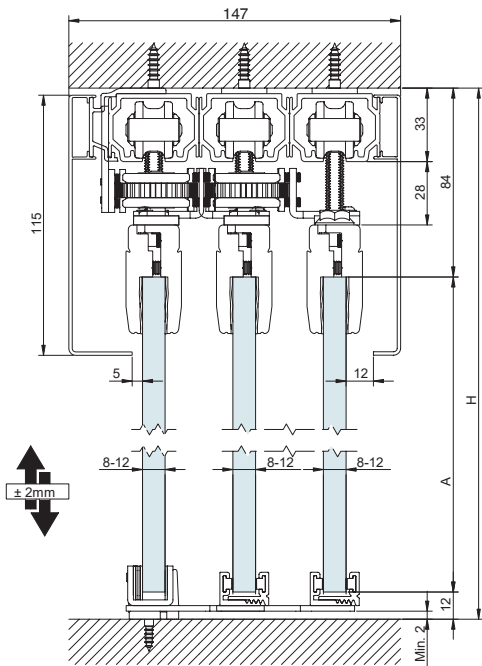

SV - SINCRO 100/125

A= H-101,5

SV - T PROGRESIVA
2 панели

A= H-96

SV - T PROGRESIVA SINCRO
2+2 панели

A= H-96

SV - T PROGRESIVA
2 панели + фиксированное стекло

SV - T PROGRESIVA SINCRO
2+2 панели + фиксированное стекло

A= H-96

A= H-74

A= H-96

A= H-74

A= H-96

A= H-74

Тип раздела Размеры в мм

КРЕПЛЕНИЕ С ПОДВЕСНЫМ ПОТОЛКОМ

SV - T PROGRESIVA

3 панели

A= H-96

A= H-96

SV - T PROGRESIVA

3 панели + фиксированное стекло

A= H-96 G= H-74

A= H-96 G= H-74

A= H-96 G= H-74

Компоненты

ПРОФИЛИ		Поверхность	Артикул	Длина	Кол-во
 <p>Стандартная верхняя направляющая</p>  <p>30x29mm</p> <p>60-80kg SV-SINCRO</p>	S	00 60 20 00 60 30 00 60 50	2 m 3 m 5 m	6 профилей	
	MF	00 61 20 00 61 30 00 61 50	2 m 3 m 5 m		
 <p>Верхняя направляющая Excellence, просверленная для настенного и потолочного монтажа</p>  <p>33x33mm</p> <p>90kg</p>	S	0 105 20 0 105 30 0 105 50	2 m 3 m 5 m	2 профиля	
	MF	0 105 21 0 105 31 0 105 51	2 m 3 m 5 m		
 <p>Верхняя направляющая</p>  <p>40x30mm</p> <p>90kg SV-T-PROG.</p>	S	00 62 23 00 62 33 00 62 53	2 m 3 m 5 m	2 профиля	
 <p>Крепежный кронштейн для фиксированного стекла</p> <p>МАКС. 90kg</p>	S	00 63 01	0,10 m	2 профиля	
 <p>Верхняя направляющая</p>  <p>38x41mm</p> <p>100-125kg SV-SINCRO</p>	S	0 126 20 0 126 30 0 126 50	2 m 3 m 5 m	1 профиль	
	MF	0 126 21 0 126 31 0 126 51	2 m 3 m 5 m		
 <p>Нижняя направляющая для фиксированного стекла, толщина 8-10-12мм</p>  <p>20x20mm</p>	S	00 87 15 00 87 30 00 87 60	1,5 m 3 m 6 m	2 профиля	