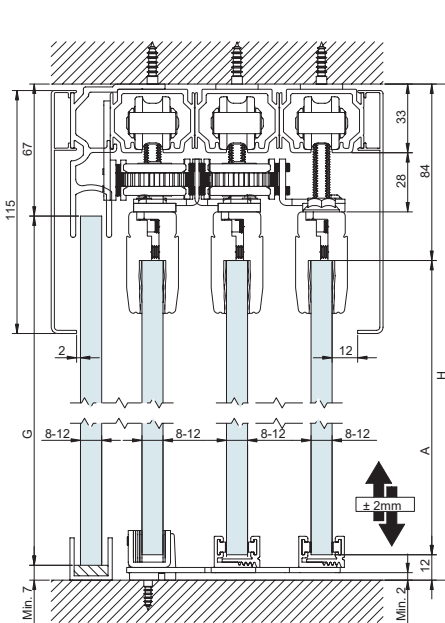

A= H-96

A= H-74

A= H-96

A= H-74

A= H-96

A= H-74

Тип раздела Размеры в мм

КРЕПЛЕНИЕ С ПОДВЕСНЫМ ПОТОЛКОМ

SV - T PROGRESIVA

3 панели

A= H-96

A= H-96

SV - T PROGRESIVA

3 панели + фиксированное стекло

A= H-96 G= H-74

A= H-96 G= H-74

A= H-96 G= H-74

Компоненты

ПРОФИЛИ		Поверхность	Артикул	Длина	Кол-во
 <p>Стандартная верхняя направляющая</p>  <p>30x29mm</p> <p>60-80kg SV-SINCRO</p>	S	00 60 20 00 60 30 00 60 50	2 m 3 m 5 m	6 профилей	
	MF	00 61 20 00 61 30 00 61 50	2 m 3 m 5 m		
 <p>Верхняя направляющая Excellence, просверленная для настенного и потолочного монтажа</p>  <p>33x33mm</p> <p>90kg</p>	S	0 105 20 0 105 30 0 105 50	2 m 3 m 5 m	2 профиля	
	MF	0 105 21 0 105 31 0 105 51	2 m 3 m 5 m		
 <p>Верхняя направляющая</p>  <p>40x30mm</p> <p>90kg SV-T-PROG.</p>	S	00 62 23 00 62 33 00 62 53	2 m 3 m 5 m	2 профиля	
 <p>Крепежный кронштейн для фиксированного стекла</p> <p>МАКС. 90kg</p>	S	00 63 01	0,10 m	2 профиля	
 <p>Верхняя направляющая</p>  <p>38x41mm</p> <p>100-125kg SV-SINCRO</p>	S	0 126 20 0 126 30 0 126 50	2 m 3 m 5 m	1 профиль	
	MF	0 126 21 0 126 31 0 126 51	2 m 3 m 5 m		
 <p>Нижняя направляющая для фиксированного стекла, толщина 8-10-12мм</p>  <p>20x20mm</p>	S	00 87 15 00 87 30 00 87 60	1,5 m 3 m 6 m	2 профиля	