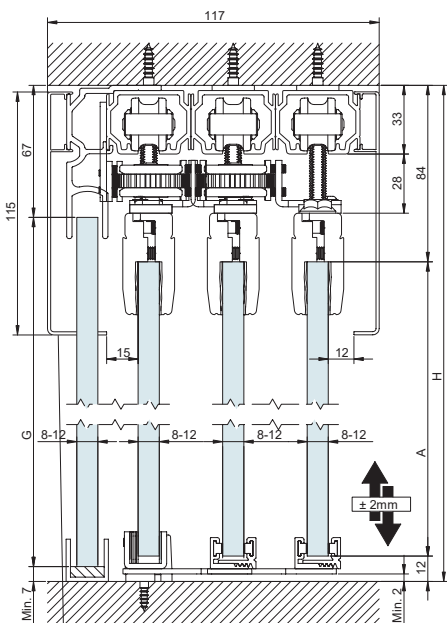

A= H-96

A= H-74

A= H-96

A= H-74

A= H-96

A= H-74

Тип раздела Размеры в мм

КРЕПЛЕНИЕ С ПОДВЕСНЫМ ПОТОЛКОМ

SV - T PROGRESIVA

3 панели

A= H-96

A= H-96

SV - T PROGRESIVA

3 панели + фиксированное стекло

A= H-96 G= H-74

A= H-96 G= H-74

A= H-96 G= H-74

Компоненты

ПРОФИЛИ		Поверхность	Артикул	Длина	Кол-во
 <p>Стандартная верхняя направляющая</p>  <p>30x29mm</p> <p>60-80kg SV-SINCRO</p>	S	00 60 20 00 60 30 00 60 50	2 m 3 m 5 m	6 профилей	
	MF	00 61 20 00 61 30 00 61 50	2 m 3 m 5 m		
 <p>Верхняя направляющая Excellence, просверленная для настенного и потолочного монтажа</p>  <p>33x33mm</p> <p>90kg</p>	S	0 105 20 0 105 30 0 105 50	2 m 3 m 5 m	2 профиля	
	MF	0 105 21 0 105 31 0 105 51	2 m 3 m 5 m		
 <p>Верхняя направляющая</p>  <p>40x30mm</p> <p>90kg SV-T-PROG.</p>	S	00 62 23 00 62 33 00 62 53	2 m 3 m 5 m	2 профиля	
 <p>Крепежный кронштейн для фиксированного стекла</p> <p>МАКС. 90kg</p>	S	00 63 01	0,10 m	2 профиля	
 <p>Верхняя направляющая</p>  <p>38x41mm</p> <p>100-125kg SV-SINCRO</p>	S	0 126 20 0 126 30 0 126 50	2 m 3 m 5 m	1 профиль	
	MF	0 126 21 0 126 31 0 126 51	2 m 3 m 5 m		
 <p>Нижняя направляющая для фиксированного стекла, толщина 8-10-12мм</p>  <p>20x20mm</p>	S	00 87 15 00 87 30 00 87 60	1,5 m 3 m 6 m	2 профиля	