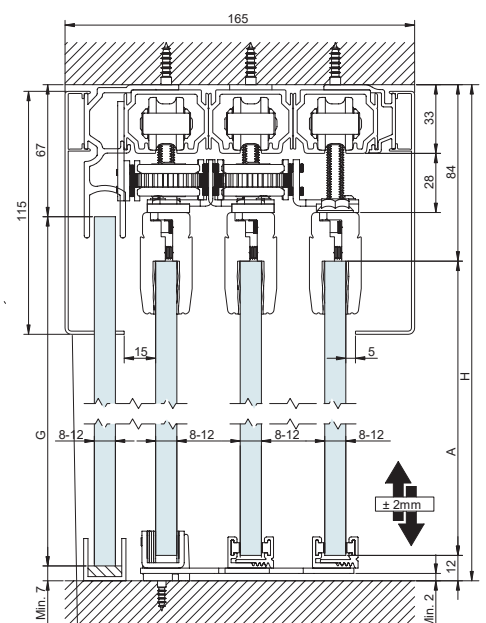

SV - T PROGRESIVA

3 панели

A= H-96

A= H-96

SV - T PROGRESIVA

3 панели + фиксированное стекло

A= H-96 G= H-74

A= H-96 G= H-74

A= H-96 G= H-74

Компоненты

ПРОФИЛИ		Поверхность	Артикул	Длина	Кол-во
 <p>Стандартная верхняя направляющая</p>  <p>30x29mm</p> <p>60-80kg SV-SINCRO</p>	S	00 60 20 00 60 30 00 60 50	2 m 3 m 5 m	6 профилей	
	MF	00 61 20 00 61 30 00 61 50	2 m 3 m 5 m		
 <p>Верхняя направляющая Excellence, просверленная для настенного и потолочного монтажа</p>  <p>33x33mm</p> <p>90kg</p>	S	0 105 20 0 105 30 0 105 50	2 m 3 m 5 m	2 профиля	
	MF	0 105 21 0 105 31 0 105 51	2 m 3 m 5 m		
 <p>Верхняя направляющая</p>  <p>40x30mm</p> <p>90kg SV-T-PROG.</p>	S	00 62 23 00 62 33 00 62 53	2 m 3 m 5 m	2 профиля	
 <p>Крепежный кронштейн для фиксированного стекла</p> <p>МАКС. 90kg</p>	S	00 63 01	0,10 m	2 профиля	
 <p>Верхняя направляющая</p>  <p>38x41mm</p> <p>100-125kg SV-SINCRO</p>	S	0 126 20 0 126 30 0 126 50	2 m 3 m 5 m	1 профиль	
	MF	0 126 21 0 126 31 0 126 51	2 m 3 m 5 m		
 <p>Нижняя направляющая для фиксированного стекла, толщина 8-10-12мм</p>  <p>20x20mm</p>	S	00 87 15 00 87 30 00 87 60	1,5 m 3 m 6 m	2 профиля	

Компоненты

ПРОФИЛИ		Поверхность	Артикул		
	<p>Нижняя направляющая для фиксированного стекла, толщина 8-10-12мм</p>  <p>17x12mm</p>		00 87 24 00 87 34 00 87 64	2 м 3 м 6 м	1 профиль
	<p>Нижняя направляющая со щеточным уплотнителем для фиксированного стекла толщиной 8-10-12 мм</p>  <p>20x15mm</p>		00 41 22 00 41 32 00 41 62	2 м 3 м 5 м	1 профиль
КОМПЛЕКТЫ		Поверхность	Артикул		
	<p>Комплект фурнитуры для 2-х синхронных дверей 60/80. Для монтажа с фиксированным стеклом используйте профиль 00 62 23 - 00 62 33 - 00 62 53.</p>  <p>90kg SV-SINCRO</p> <p>шарикоподшипник</p> 		0 101 14		1 комплект
	<p>Комплект фурнитуры для установки 2-х синхронных дверей 100/125. Система не применяется с фиксированным стеклом</p>  <p>100-125kg SV-SINCRO</p> <p>шарикоподшипник</p> 		0 101 15		1 комплект