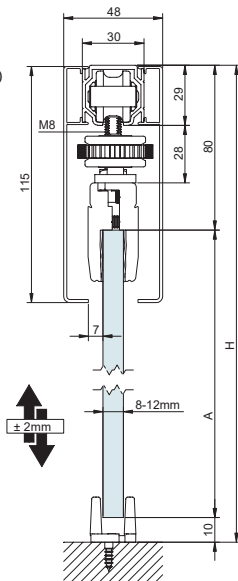

Технические характеристики

Профили

30x29 мм

33x33 мм

40x30 мм

38x41 мм

17x12 мм

20x20 мм

**ПОТОЛОК С
ФИКСИРОВАННОЙ
ПАНЕЛЬЮ**

**ПОДВЕСНОЙ
ПОТОЛОК**

**ПОДВЕСНОЙ ПОТОЛОК
С ФИКСИРОВАННОЙ
ПАНЕЛЬЮ**

Тип раздела Размеры в мм

ПОТОЛОЧНОЕ КРЕПЛЕНИЕ

SV - SINCRO 60/80

STANDARD

A= H-90

EXCELLENCE

A= H-93

A= H-94

G= H-74

A= H-94

G= H-74

Тип раздела Размеры в мм

ПОТОЛОЧНОЕ КРЕПЛЕНИЕ

A= H-96

A= H-74

A= H-96

A= H-74

A= H-96

A= H-74

Тип раздела Размеры в мм

КРЕПЛЕНИЕ С ПОДВЕСНЫМ ПОТОЛКОМ