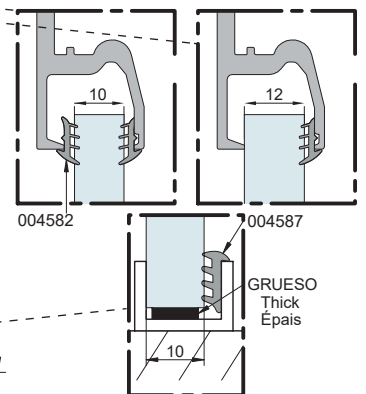

Тип сечения

(Размеры в мм)

ПОТОЛОЧНЫЙ МОНТАЖ | МОНТАЖ к потолку | ФИКСАЦИЯ НА ПЛАФОНД

A= H-43

A= H-43

F= H-70

OPCIONAL / Optional / Optionnel

CODE	mm.	JUNTA PVC PVC GASKET JOIN PVC
004582	10 - 12	
004587	10	

Тип сечения

(Размеры в мм)

МОНТАЖ К ПОДВЕСНОМУ ПОТОЛКУ

Компоненты

ПРОФИЛИ	Отделка	Код	Длина	Кол-во
 <p>Узел верхнего профиля с/без неподвижных стекол (10 мм). Монтаж к потолку или подвесному потолку</p>  103x70mm  103x87mm	<p>S</p> <p>BS</p> <p>BL</p>	<p>0 109 38 0 109 48 0 109 68</p> <p>0 109 39 0 109 49 0 109 69</p> <p>0 110 36 0 110 46 0 110 56</p>	<p>3 м 4 м 6 м</p> <p>3 м 4 м 6 м</p> <p>3 м 4 м 6 м</p>	1 комплект
 <p>Узел верхнего профиля с/без неподвижных стекол (12 мм). Монтаж к потолку или подвесному потолку</p>  107x70mm  107x87mm	<p>S</p> <p>BS</p> <p>BL</p>	<p>0 109 70 0 109 72 0 109 74</p> <p>0 109 71 0 109 73 0 109 75</p> <p>0 110 37 0 110 47 0 110 67</p>	<p>3 м 4 м 6 м</p> <p>3 м 4 м 6 м</p> <p>3 м 4 м 6 м</p>	1 комплект
 <p>Нижний профиль для неподвижного стекла 8-10-12 мм</p>  17x12mm	<p>S</p> <p>BS</p> <p>BL</p>	<p>00 87 34</p> <p>00 84 34</p> <p>00 71 81</p>	3 м	1 профиль