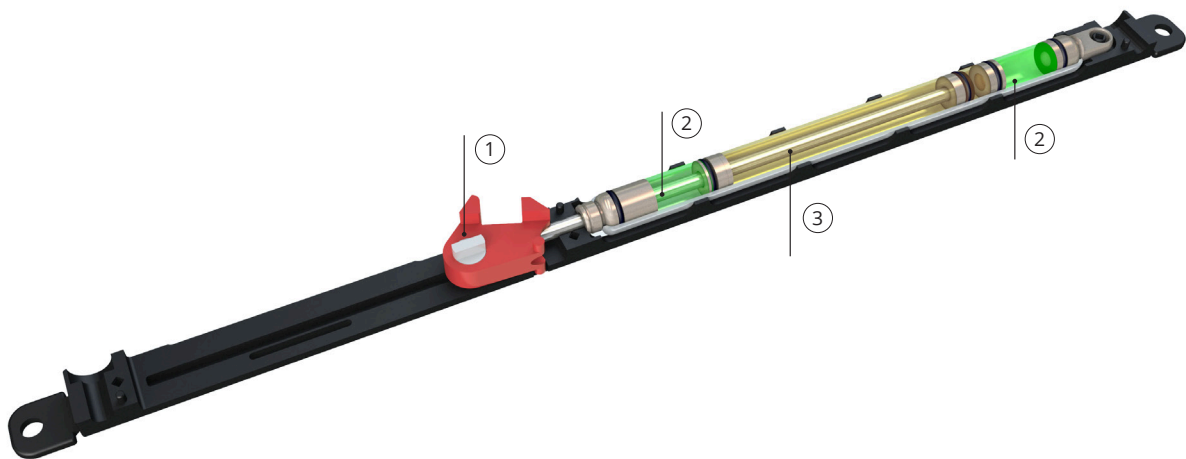

SV-T-PRO X110 позволяет размещать 2 створки весом до 110 кг на створку с одной стороны установки, слева или справа. Открытие и закрытие осуществляется плавно, путем перетаскивания двух дверей одним движением.

КОМПЛЕКТ
В НАЛИЧИИ

Вес

110 кг

242 lb

SOFTPRO®

TECHNOLOGY by Saheco

Новая технология **SOFTPRO**

плавного торможения сочетает в себе функции двух газовых пружин и масляного амортизатора в одном компоненте.

Он обеспечивает 4 различные функции:

1. Регулируемая скорость закрытия. **2.** Закрывание происходит постепенно и замедляется по мере приближения двери к полностью закрытому положению. **3.** Плавное закрытие. **4.** Устойчивое к поломкам сцепное устройство. Гарантирует надежное торможение и предотвращает отскок двери. Обеспечивает гармоничное движение и надежную амортизацию закрытия двери весом до 110 кг.

SOFTPRO[®]

TECHNOLOGY by Saheco

ХАРАКТЕРИСТИКИ

SOFTPRO[®]

Прогрессивное торможение
последние 65 мм хода двери для
створок весом до 110 кг.

①

Устойчивое к поломкам сцепное устройство

②