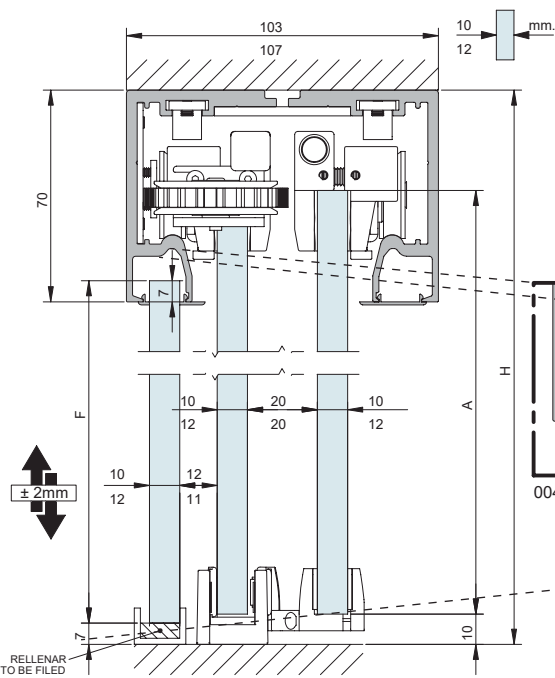

Тип сечения

(Размеры в мм)

ПОТОЛОЧНЫЙ МОНТАЖ | МОНТАЖ к потолку | ФИКСАЦИЯ НА ПЛАФОНД

A= H-43

A= H-43

F= H-70

OPCIONAL / Optional / Optionnel

CODE	mm.	JUNTA PVC PVC GASKET JOIN PVC
004582	10 - 12	
004587	10	

Тип сечения

(Размеры в мм)

МОНТАЖ К ПОДВЕСНОМУ ПОТОЛКУ

Компоненты

ПРОФИЛИ	Отделка	Код	Длина	Кол-во
 <p>Узел верхнего профиля с/без неподвижных стекол (10 мм). Монтаж к потолку или подвесному потолку</p>  103x70mm  103x87mm	<p>S</p> <p>BS</p> <p>BL</p>	<p>0 109 38 0 109 48 0 109 68</p> <p>0 109 39 0 109 49 0 109 69</p> <p>0 110 36 0 110 46 0 110 56</p>	<p>3 м 4 м 6 м</p> <p>3 м 4 м 6 м</p> <p>3 м 4 м 6 м</p>	1 комплект
 <p>Узел верхнего профиля с/без неподвижных стекол (12 мм). Монтаж к потолку или подвесному потолку</p>  107x70mm  107x87mm	<p>S</p> <p>BS</p> <p>BL</p>	<p>0 109 70 0 109 72 0 109 74</p> <p>0 109 71 0 109 73 0 109 75</p> <p>0 110 37 0 110 47 0 110 67</p>	<p>3 м 4 м 6 м</p> <p>3 м 4 м 6 м</p> <p>3 м 4 м 6 м</p>	1 комплект
 <p>Нижний профиль для неподвижного стекла 8-10-12 мм</p>  17x12mm	<p>S</p> <p>BS</p> <p>BL</p>	<p>00 87 34</p> <p>00 84 34</p> <p>00 71 81</p>	3 м	1 профиль