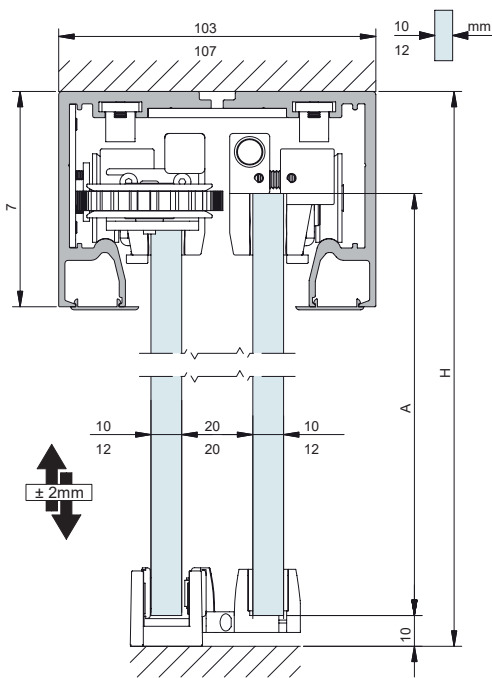

Азотная камера

③

Камера масляного амортизатора

Варианты установки

ПОТОЛОК

ПОТОЛОК С НЕПОДВИЖНЫМ СТЕКЛОМ

ПОДВЕСНОЙ ПОТОЛОК

ПОДВЕСНОЙ ПОТОЛОК С НЕПОДВИЖНЫМ СТЕКЛОМ

Тип сечения

(Размеры в мм)

ПОТОЛОЧНЫЙ МОНТАЖ | МОНТАЖ к потолку | ФИКСАЦИЯ НА ПЛАФОНД

A= H-43

A= H-43

F= H-70

OPCIONAL / Optional / Optionnel

CODE	mm.	JUNTA PVC PVC GASKET JOIN PVC
004582	10 - 12	
004587	10	

Тип сечения

(Размеры в мм)

МОНТАЖ К ПОДВЕСНОМУ ПОТОЛКУ

Компоненты

ПРОФИЛИ	Отделка	Код	Длина	Кол-во
 <p>Узел верхнего профиля с/без неподвижных стекол (10 мм). Монтаж к потолку или подвесному потолку</p>  103x70mm  103x87mm	<p>S</p> <p>BS</p> <p>BL</p>	<p>0 109 38 0 109 48 0 109 68</p> <p>0 109 39 0 109 49 0 109 69</p> <p>0 110 36 0 110 46 0 110 56</p>	<p>3 м 4 м 6 м</p> <p>3 м 4 м 6 м</p> <p>3 м 4 м 6 м</p>	1 комплект
 <p>Узел верхнего профиля с/без неподвижных стекол (12 мм). Монтаж к потолку или подвесному потолку</p>  107x70mm  107x87mm	<p>S</p> <p>BS</p> <p>BL</p>	<p>0 109 70 0 109 72 0 109 74</p> <p>0 109 71 0 109 73 0 109 75</p> <p>0 110 37 0 110 47 0 110 67</p>	<p>3 м 4 м 6 м</p> <p>3 м 4 м 6 м</p> <p>3 м 4 м 6 м</p>	1 комплект
 <p>Нижний профиль для неподвижного стекла 8-10-12 мм</p>  17x12mm	<p>S</p> <p>BS</p> <p>BL</p>	<p>00 87 34</p> <p>00 84 34</p> <p>00 71 81</p>	3 м	1 профиль