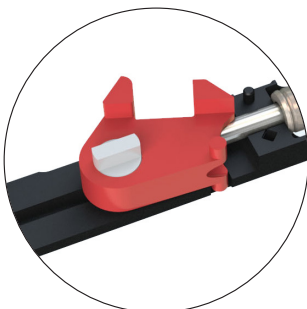

SOFTPRO[®]

TECHNOLOGY by Saheco

ХАРАКТЕРИСТИКИ

SOFTPRO[®]

Прогрессивное торможение
последние 65 мм хода двери для
створок весом до 110 кг.

①

Устойчивое к поломкам сцепное устройство

②

Азотная камера

③

Камера масляного амортизатора

Варианты установки

ПОТОЛОК

ПОТОЛОК С НЕПОДВИЖНЫМ СТЕКЛОМ

ПОДВЕСНОЙ ПОТОЛОК

ПОДВЕСНОЙ ПОТОЛОК С НЕПОДВИЖНЫМ СТЕКЛОМ