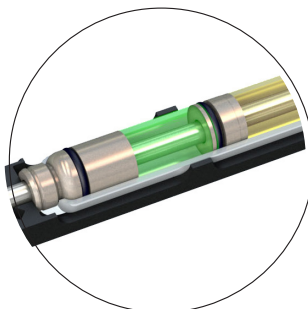

②

Азотная камера