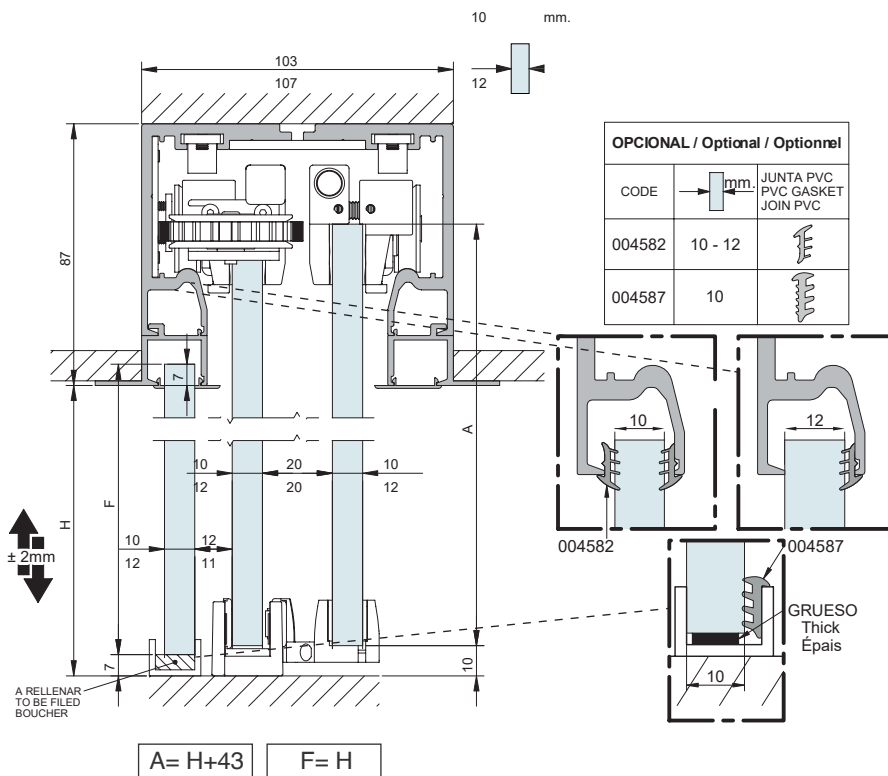

Тип сечения

(Размеры в мм)

ПОТОЛОЧНЫЙ МОНТАЖ | МОНТАЖ к потолку | ФИКСАЦИЯ НА ПЛАФОНД

A= H-43

A= H-43

F= H-70

OPCIONAL / Optional / Optionnel

CODE	mm.	JUNTA PVC PVC GASKET JOIN PVC
004582	10 - 12	
004587	10	

Тип сечения

(Размеры в мм)

МОНТАЖ К ПОДВЕСНОМУ ПОТОЛКУ

Компоненты

ПРОФИЛИ	Отделка	Код	Длина	Кол-во
 <p>Узел верхнего профиля с/без неподвижных стекол (10 мм). Монтаж к потолку или подвесному потолку</p>  103x70mm  103x87mm	<p>S</p> <p>BS</p> <p>BL</p>	<p>0 109 38 0 109 48 0 109 68</p> <p>0 109 39 0 109 49 0 109 69</p> <p>0 110 36 0 110 46 0 110 56</p>	<p>3 м 4 м 6 м</p> <p>3 м 4 м 6 м</p> <p>3 м 4 м 6 м</p>	1 комплект
 <p>Узел верхнего профиля с/без неподвижных стекол (12 мм). Монтаж к потолку или подвесному потолку</p>  107x70mm  107x87mm	<p>S</p> <p>BS</p> <p>BL</p>	<p>0 109 70 0 109 72 0 109 74</p> <p>0 109 71 0 109 73 0 109 75</p> <p>0 110 37 0 110 47 0 110 67</p>	<p>3 м 4 м 6 м</p> <p>3 м 4 м 6 м</p> <p>3 м 4 м 6 м</p>	1 комплект
 <p>Нижний профиль для неподвижного стекла 8-10-12 мм</p>  17x12mm	<p>S</p> <p>BS</p> <p>BL</p>	<p>00 87 34</p> <p>00 84 34</p> <p>00 71 81</p>	3 м	1 профиль