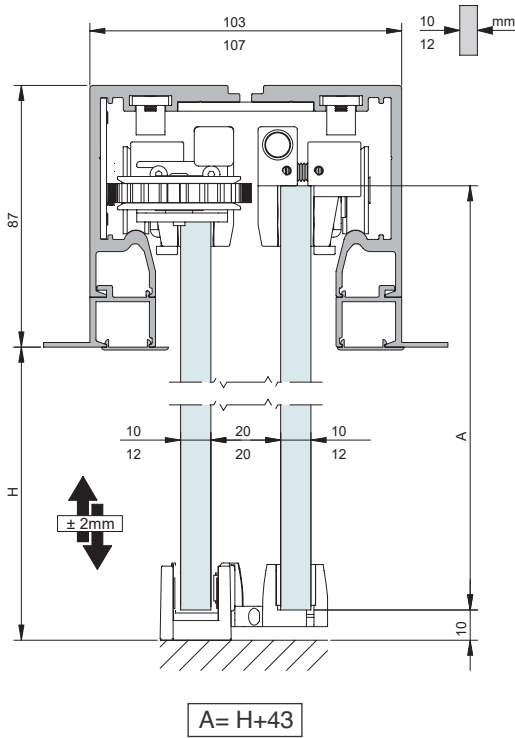

Тип сечения

(Размеры в мм)

ПОТОЛОЧНЫЙ МОНТАЖ | МОНТАЖ к потолку | ФИКСАЦИЯ НА ПЛАФОНД

A= H-43

A= H-43

F= H-70

OPCIONAL / Optional / Optionnel

CODE	mm.	JUNTA PVC PVC GASKET JOIN PVC
004582	10 - 12	
004587	10	

Тип сечения

(Размеры в мм)

МОНТАЖ К ПОДВЕСНОМУ ПОТОЛКУ

Компоненты

ПРОФИЛИ	Отделка	Код	Длина	Кол-во
 <p>Узел верхнего профиля с/без неподвижных стекол (10 мм). Монтаж к потолку или подвесному потолку</p>  103x70mm  103x87mm	<p>S</p> <p>BS</p> <p>BL</p>	<p>0 109 38 0 109 48 0 109 68</p> <p>0 109 39 0 109 49 0 109 69</p> <p>0 110 36 0 110 46 0 110 56</p>	<p>3 м 4 м 6 м</p> <p>3 м 4 м 6 м</p> <p>3 м 4 м 6 м</p>	1 комплект
 <p>Узел верхнего профиля с/без неподвижных стекол (12 мм). Монтаж к потолку или подвесному потолку</p>  107x70mm  107x87mm	<p>S</p> <p>BS</p> <p>BL</p>	<p>0 109 70 0 109 72 0 109 74</p> <p>0 109 71 0 109 73 0 109 75</p> <p>0 110 37 0 110 47 0 110 67</p>	<p>3 м 4 м 6 м</p> <p>3 м 4 м 6 м</p> <p>3 м 4 м 6 м</p>	1 комплект
 <p>Нижний профиль для неподвижного стекла 8-10-12 мм</p>  17x12mm	<p>S</p> <p>BS</p> <p>BL</p>	<p>00 87 34</p> <p>00 84 34</p> <p>00 71 81</p>	3 м	1 профиль