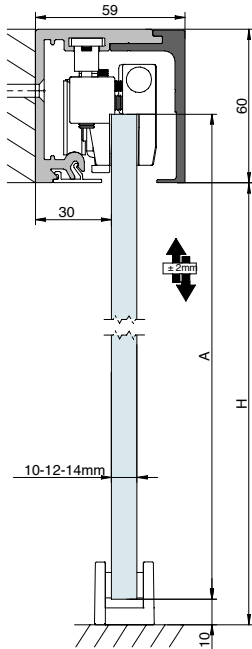

Технические характеристики

Профили

Стандарт  59x60 мм	Фиксированное стекло  59x70 мм	Frame  76x61 мм	Подвесной потолок  76x61 мм
Подвесной Потолок с Фиксированной Панелью			
 76x61 мм	 17x12 мм	 21x20 мм	

Характеристики

 10-12 мм	 10 мм	 Антишок / стопор мин. 650 мм
 1 Softpro Мин. 725 мм	 Softpro double Мин. 1020 мм	 Макс. 110 Кг
 Антишок	 Доступны упакованные комплекты	 Шарикоподшипник

Вес

110 кг	242 lb
--------	--------

Тип раздела Размеры в мм

НАСТЕННОЕ КРЕПЛЕНИЕ

$A = H + 17$

СТЕКЛЯННАЯ СТЕНА

$A = H - 43$

$G = H + X$

Компоненты

ПРОФИЛИ	Поверхность	Артикул	Длина	Кол-во
 <p>Комплект верхней направляющей. Потолочное или настенное крепление</p>  <p>59x60mm</p>	<p>S</p> <p>BS</p> <p>WL</p> <p>BL</p>	<p>0 109 20 0 109 30 0 109 40 0 109 60</p> <p>0 109 21 0 109 31 0 109 41 0 109 61</p> <p>0 119 20 0 119 30 0 119 40 0 119 60</p> <p>0 119 24 0 119 34 0 119 44 0 119 64</p>	<p>2 m 3 m 4 m 6 m</p> <p>2 m 3 m 4 m 6 m</p> <p>2 m 3 m 4 m 6 m</p> <p>2 m 3 m 4 m 6 m</p>	<p>1 комплект</p>
 <p>Комплект верхней направляющей с фиксированной панелью. Потолочное крепление</p>  <p>59x70mm</p>	<p>S</p> <p>BS</p> <p>WL</p> <p>BL</p>	<p>0 109 22 0 109 32 0 109 42 0 109 62</p> <p>0 109 23 0 109 33 0 109 43 0 109 63</p> <p>0 119 21 0 119 31 0 119 41 0 119 61</p> <p>0 119 25 0 119 35 0 119 45 0 119 65</p>	<p>2 m 3 m 4 m 6 m</p> <p>2 m 3 m 4 m 6 m</p> <p>2 m 3 m 4 m 6 m</p> <p>2 m 3 m 4 m 6 m</p>	<p>1 комплект</p>
 <p>Комплект верхней направляющей с фиксированной панелью для Frame. Потолочное крепление</p>	<p>S</p> <p>WL</p> <p>BL</p>	<p>0 109 86 0 109 87 0 109 88 0 109 89</p> <p>0 111 86 0 111 87 0 111 88 0 111 89</p> <p>0 109 94 0 109 95 0 109 96 0 109 97</p>	<p>2 m 3 m 4 m 6 m</p> <p>2 m 3 m 4 m 6 m</p> <p>2 m 3 m 4 m 6 m</p>	<p>1 комплект</p>