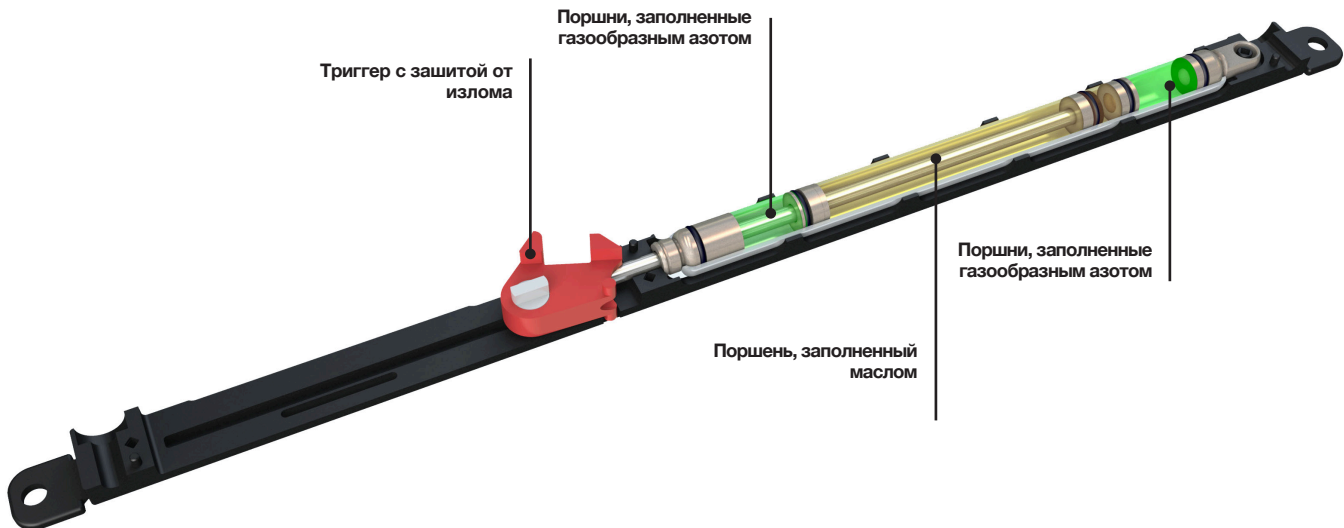

SOFTPRO®

TECHNOLOGY by Saheco

Новая технология плавного закрывания от SAHECO, которая объединяет в одном устройстве два поршня, заполненных азотом, и один поршень, заполненный маслом

- Полностью регулируемая скорость закрывания
- Процесс закрывания происходит постепенно и замедляется, когда дверь приближается к полностью закрытому положению
- Плавное закрывание
- Триггер с защитой от излома
- Обеспечивает безопасное торможение и предотвращает подпрыгивание двери
- Сочетает в себе эстетически приятное функционирование с безопасным плавным закрыванием двери