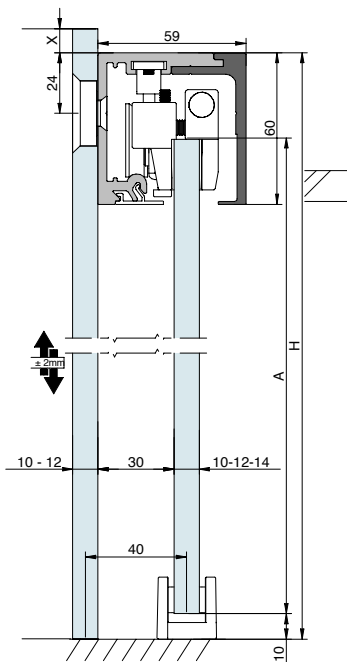

Технические характеристики

Профили

Стандарт  59x60 мм	Фиксированное стекло  59x70 мм	Frame  76x61 мм	Подвесной потолок  76x61 мм
Подвесной Потолок с Фиксированной Панелью			
 76x61 мм	 17x12 мм	 21x20 мм	

Тип раздела Размеры в мм

НАСТЕННОЕ КРЕПЛЕНИЕ

$A = H + 17$

СТЕКЛЯННАЯ СТЕНА

$A = H - 43$

$G = H + X$

Компоненты

ПРОФИЛИ	Поверхность	Артикул	Длина	Кол-во
 <p>Комплект верхней направляющей. Потолочное или настенное крепление</p>  <p>59x60mm</p>	<p>S</p> <p>BS</p> <p>WL</p> <p>BL</p>	<p>0 109 20 0 109 30 0 109 40 0 109 60</p> <p>0 109 21 0 109 31 0 109 41 0 109 61</p> <p>0 119 20 0 119 30 0 119 40 0 119 60</p> <p>0 119 24 0 119 34 0 119 44 0 119 64</p>	<p>2 m 3 m 4 m 6 m</p> <p>2 m 3 m 4 m 6 m</p> <p>2 m 3 m 4 m 6 m</p> <p>2 m 3 m 4 m 6 m</p>	<p>1 комплект</p>
 <p>Комплект верхней направляющей с фиксированной панелью. Потолочное крепление</p>  <p>59x70mm</p>	<p>S</p> <p>BS</p> <p>WL</p> <p>BL</p>	<p>0 109 22 0 109 32 0 109 42 0 109 62</p> <p>0 109 23 0 109 33 0 109 43 0 109 63</p> <p>0 119 21 0 119 31 0 119 41 0 119 61</p> <p>0 119 25 0 119 35 0 119 45 0 119 65</p>	<p>2 m 3 m 4 m 6 m</p> <p>2 m 3 m 4 m 6 m</p> <p>2 m 3 m 4 m 6 m</p> <p>2 m 3 m 4 m 6 m</p>	<p>1 комплект</p>
 <p>Комплект верхней направляющей с фиксированной панелью для Frame. Потолочное крепление</p>	<p>S</p> <p>WL</p> <p>BL</p>	<p>0 109 86 0 109 87 0 109 88 0 109 89</p> <p>0 111 86 0 111 87 0 111 88 0 111 89</p> <p>0 109 94 0 109 95 0 109 96 0 109 97</p>	<p>2 m 3 m 4 m 6 m</p> <p>2 m 3 m 4 m 6 m</p> <p>2 m 3 m 4 m 6 m</p>	<p>1 комплект</p>