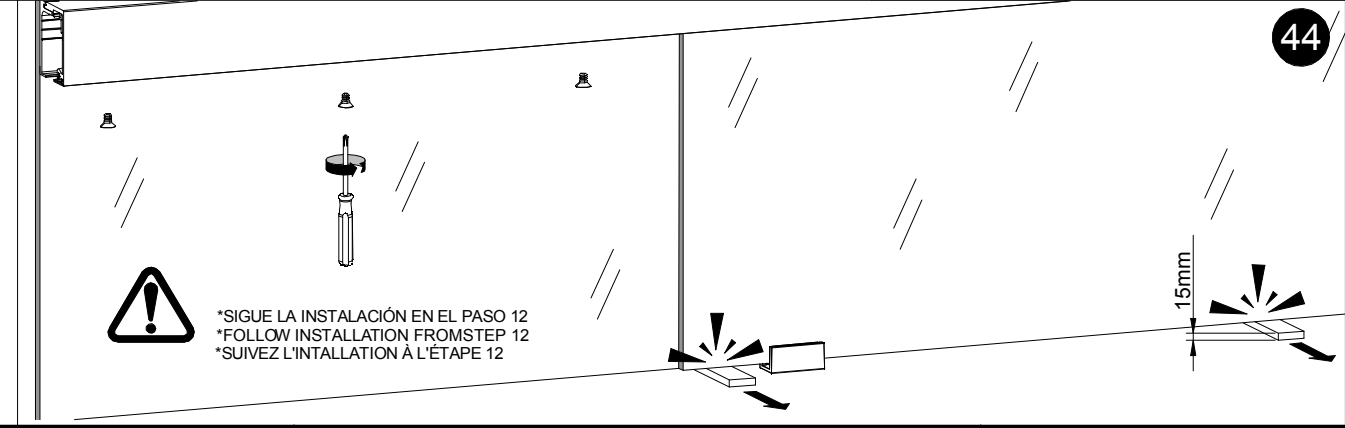

MONTAJE A PARED DE VIDRIO / GLASS WALL MOUNT / ASSEMBLAGE A MUR DE VERRE / MONTAGGIO A MURO DE VETRO