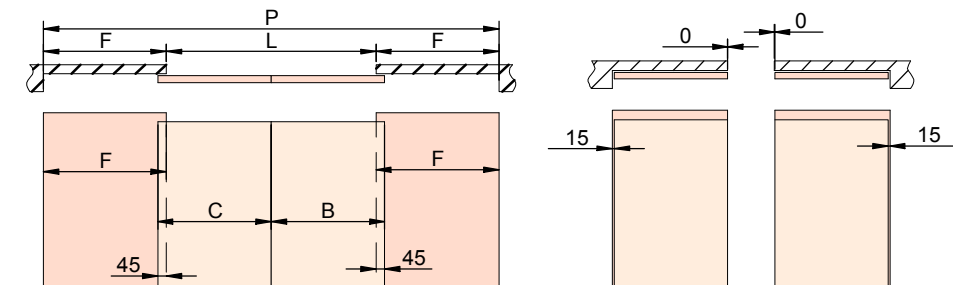

MADE IN E.U.

JULY 2020
038060523

CODE: 010141

(a)		15m	1	(v)		2	(y)		4
(w)			4	(p)		1	(t1)		8
				(s)		1	(h)		4
				(r)		1	(t2)		16
							(m)		2

ENRASADO / Leveled / Arasé
SOLAPADO / Overlap / Sournois

B, C = PUERTA / Door / Porte
F = HOJA FIJA / Fixed Sheet / Panneau Fixe

INSTALACIÓN ENRASADA / Leveled assembly / Montage arasé
SIN PANEL FIJO / No fixed panel / Pas panneau fixe

$$C = \frac{L + 90}{2}$$

INSTALACIÓN SOLAPADA / Overlap assembly / Montage Sournois

SIN PANEL FIJO / No fixed panel / Pas panneau fixe $C = \frac{L + 90}{2}$