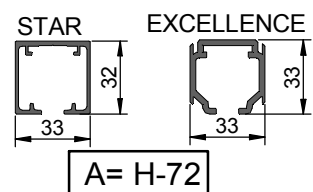

MADE IN E.U.

JULY 2020
038060523

CODE: 010141

(a)		15m	1	(v)		2	(y)		4
(w)			4	(p)		1	(t1)		8
				(s)		1	(h)		4
				(r)		1	(t2)		16
							(m)		2

ENRASADO / Leveled / Arasé
SOLAPADO / Overlap / Sournois

B, C = PUERTA / Door / Porte
F = HOJA FIJA / Fixed Sheet / Panneau Fixe

INSTALACIÓN ENRASADA / Leveled assembly / Montage arasé
SIN PANEL FIJO / No fixed panel / Pas panneau fixe

$$C = \frac{L + 90}{2}$$

INSTALACIÓN SOLAPADA / Overlap assembly / Montage Sournois

SIN PANEL FIJO / No fixed panel / Pas panneau fixe $C = \frac{L + 90}{2}$