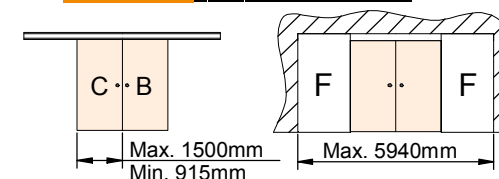

MADE IN E.U.

JULY 2020
038060523

CODE: 010141

(a)		15m	1	(v)		2	(y)		4
(w)			4	(p)		1	(t1)		8
				(s)		1	(h)		4
				(r)		1	(t2)		16
							(m)		2

ENRASADO / Leveled / Arasé
SOLAPADO / Overlap / Sournois

B, C = PUERTA / Door / Porte
F = HOJA FIJA / Fixed Sheet / Panneau Fixe

INSTALACIÓN ENRASADA / Leveled assembly / Montage arasé
SIN PANEL FIJO / No fixed panel / Pas panneau fixe

$$C = \frac{L + 90}{2}$$

INSTALACIÓN SOLAPADA / Overlap assembly / Montage Sournois

SIN PANEL FIJO / No fixed panel / Pas panneau fixe $C = \frac{L + 90}{2}$