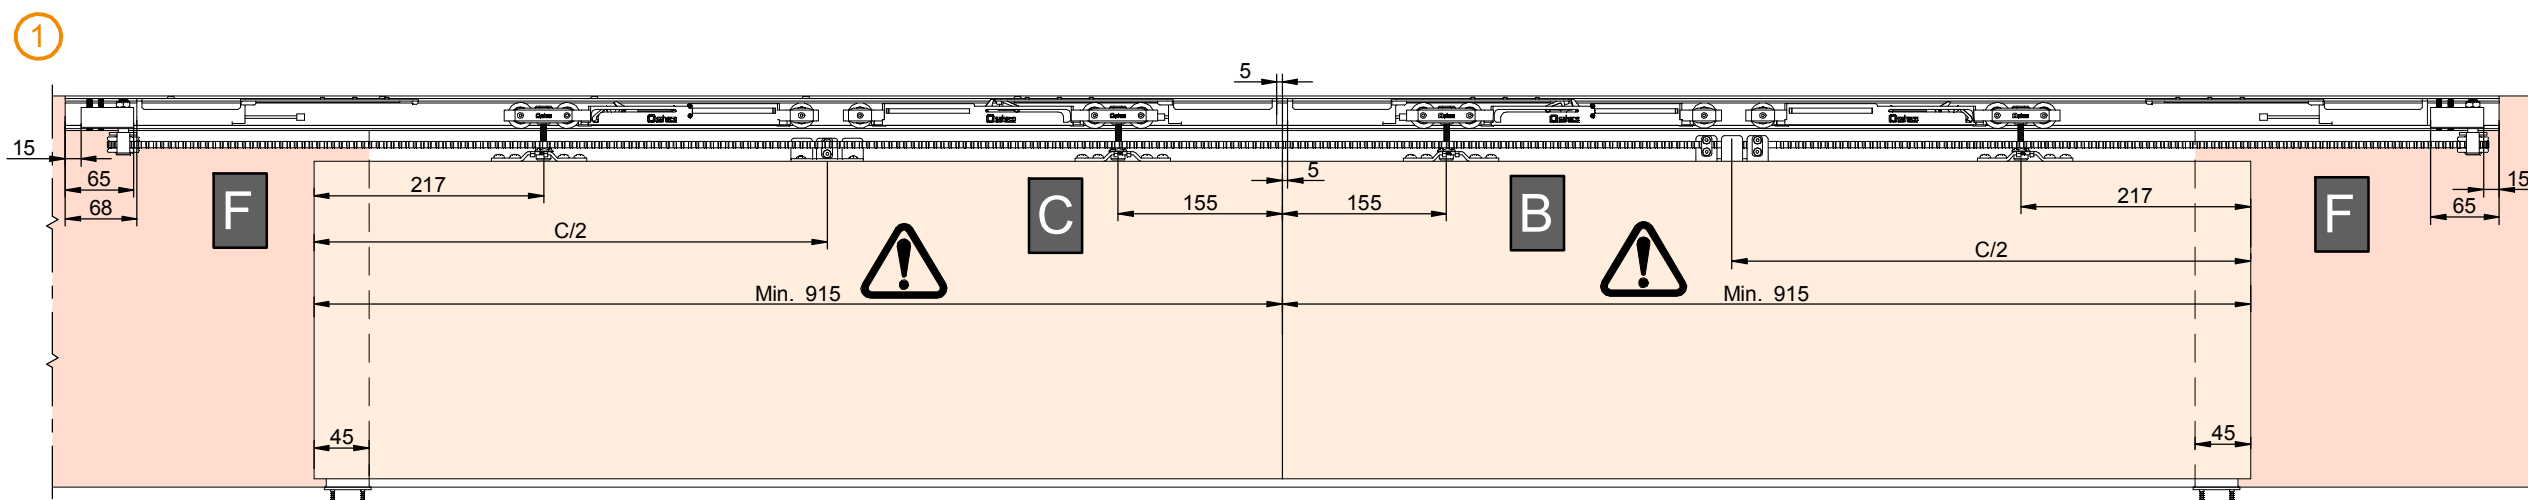

INSTALACIÓN ENRASADA / Leveled assembly / Montage arasé
SIN PANEL FIJO / No fixed panel / Pas panneau fixe

$$C = \frac{L + 90}{2}$$

INSTALACIÓN SOLAPADA / Overlap assembly / Montage Sournois

SIN PANEL FIJO / No fixed panel / Pas panneau fixe $C = \frac{L + 90}{2}$

$$L = P - 2F$$

$$P = L + 2F$$

$$C = \frac{P + 60}{4}$$

$$F = C + 15$$

$$B = C$$

$$L = P - 2F$$

$$P = L + 2F$$

$$C = \frac{P + 60 + 2S}{4}$$

$$F = C + 15 - S$$

$$B = C$$

2 MONTAJE A TECHO / Ceiling mount / Fixation à plafond

EXCELLENCE

STAR

3 MONTAJE A PARED / Wall mount / Fixation à plafond

EXCELLENCE

STAR