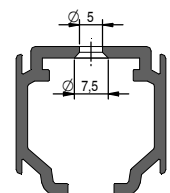

INSTALACIÓN ENRASADA / Leveled assembly / Montage arasé
SIN PANEL FIJO / No fixed panel / Pas panneau fixe

$$C = \frac{L + 90}{2}$$

INSTALACIÓN SOLAPADA / Overlap assembly / Montage Sournois

SIN PANEL FIJO / No fixed panel / Pas panneau fixe $C = \frac{L + 90}{2}$

$$L = P - 2F$$

$$P = L + 2F$$

$$C = \frac{P + 60}{4}$$

$$F = C + 15$$

$$B = C$$

$$L = P - 2F$$

$$P = L + 2F$$

$$C = \frac{P + 60 + 2S}{4}$$

$$F = C + 15 - S$$

$$B = C$$

2 MONTAJE A TECHO / Ceiling mount / Fixation à plafond

EXCELLENCE

STAR

3 MONTAJE A PARED / Wall mount / Fixation à plafond

EXCELLENCE

STAR