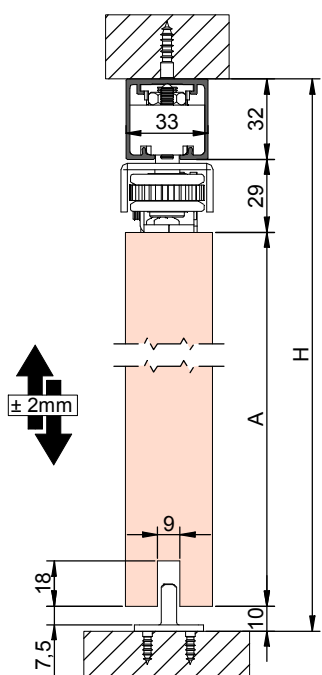

MADE IN E.U.

JULY 2020
038060523

CODE: 010141

(a)		15m	1	(v)		2	(y)		4
(w)			4	(p)		1	(t1)		8
				(s)		1	(h)		4
				(r)		1	(t2)		16
							(m)		2

ENRASADO / Leveled / Arasé
SOLAPADO / Overlap / Sournois

B, C = PUERTA / Door / Porte
F = HOJA FIJA / Fixed Sheet / Panneau Fixe

INSTALACIÓN ENRASADA / Leveled assembly / Montage arasé
SIN PANEL FIJO / No fixed panel / Pas panneau fixe

$$C = \frac{L + 90}{2}$$

INSTALACIÓN SOLAPADA / Overlap assembly / Montage Sournois

SIN PANEL FIJO / No fixed panel / Pas panneau fixe $C = \frac{L + 90}{2}$