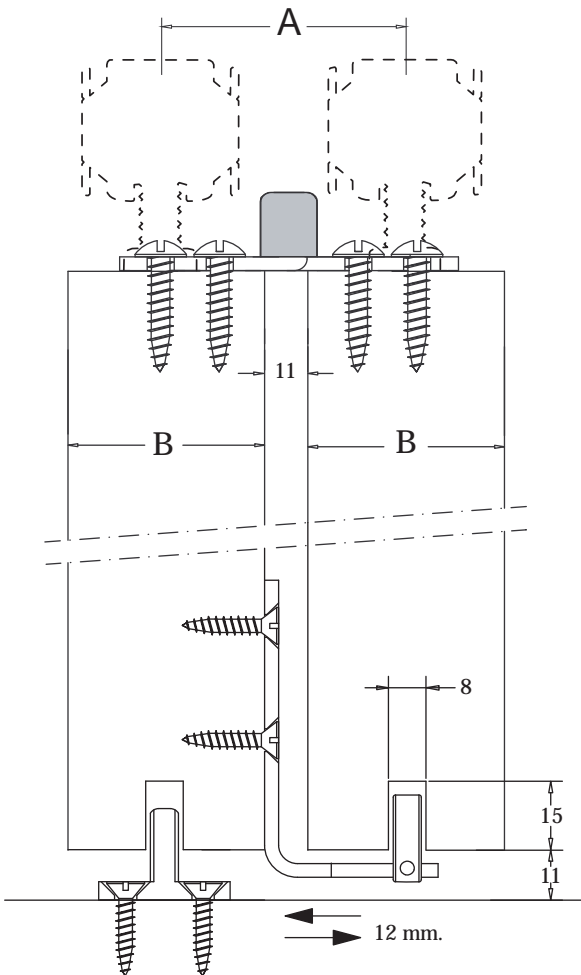

Saheco

SF-T

DERECHA . RIGHT . DROITE

Poligono Industrial Foradada - 08580 - Sant Quirze de Besora (Barcelona)

Telf. 34-93.852.92.23, Fax. 34-93.852.91.76

e-mail: saheco@saheco.com

web : www.saheco.com

**GRUPO
TORREMAT**

A	B
39	28
41	30
46	35
51	40
56	45