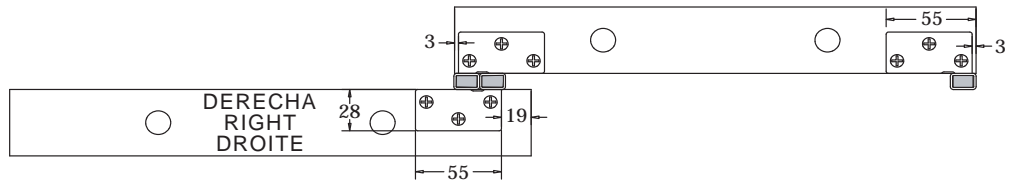

Saheco

SF-T

DERECHA . RIGHT . DROITE

Poligono Industrial Foradada - 08580 - Sant Quirze de Besora (Barcelona)

Telf. 34-93.852.92.23, Fax. 34-93.852.91.76

e-mail: saheco@saheco.com

web : www.saheco.com

**GRUPO
TORREMAT**