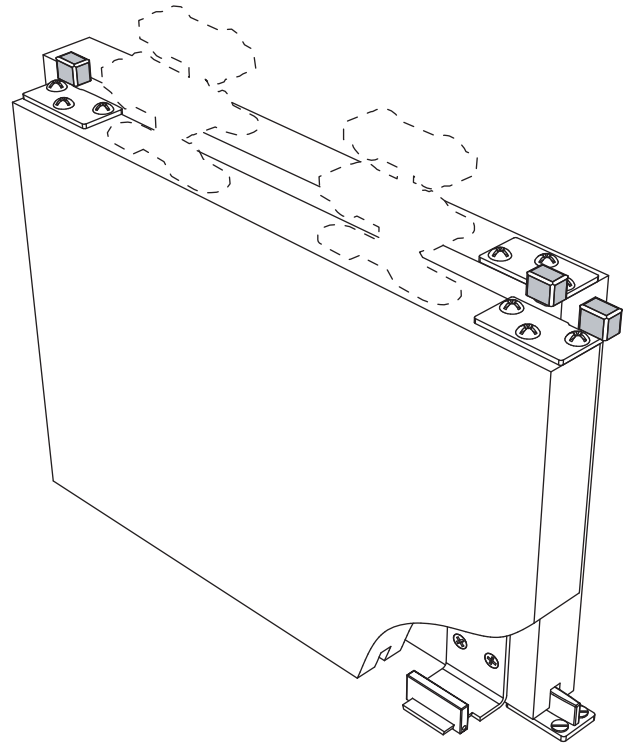

Saheco

SF-T

DERECHA . RIGHT . DROITE

Poligono Industrial Foradada - 08580 - Sant Quirze de Besora (Barcelona)

Telf. 34-93.852.92.23, Fax. 34-93.852.91.76

e-mail: saheco@saheco.com

web : www.saheco.com

**GRUPO
TORREMAT**