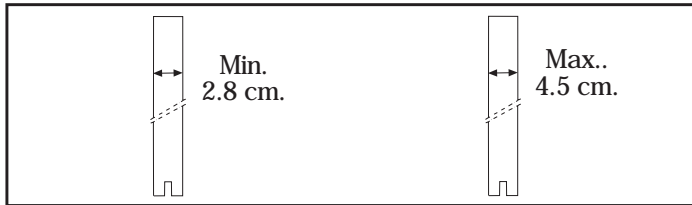

Saheco

SF-T

DERECHA . RIGHT . DROITE

Poligono Industrial Foradada - 08580 - Sant Quirze de Besora (Barcelona)

Telf. 34-93.852.92.23, Fax. 34-93.852.91.76

e-mail: saheco@saheco.com

web : www.saheco.com

**GRUPO
TORREMAT**