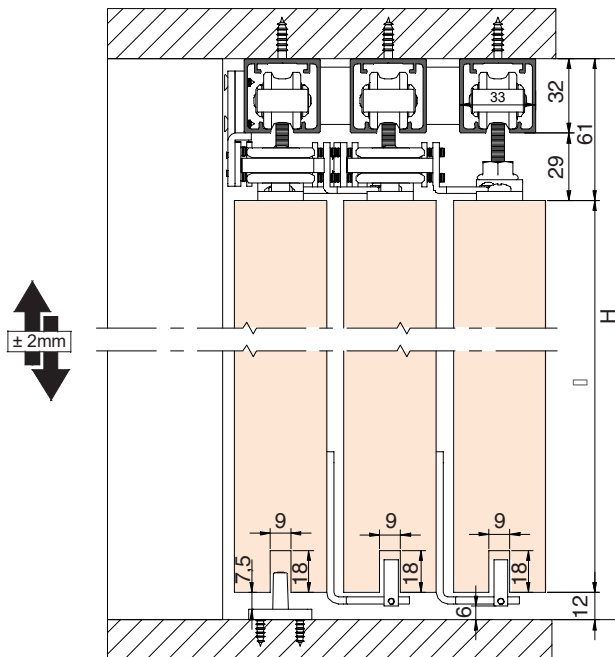

SF-ТЕЛЕСКОПИЧЕСКАЯ ПРОГРЕССИВНАЯ
3 СТВОРКИ