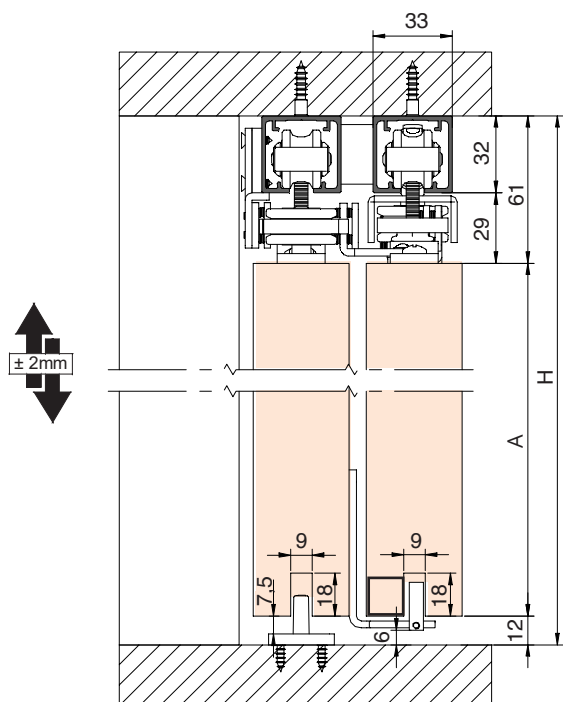

SF-СИНХРОНИЗАЦИЯ
90KG

STAR / EXCELLENCE

A=H-72

SF-СИНХРОНИЗАЦИЯ
125KG

A=H-78

Тип сечения

(Размеры в мм)

**SF-ТЕЛЕСКОПИЧЕСКАЯ ПРОГРЕССИВНАЯ
СИНХРОНИЗАЦИЯ 2+2 СТВОРКИ**