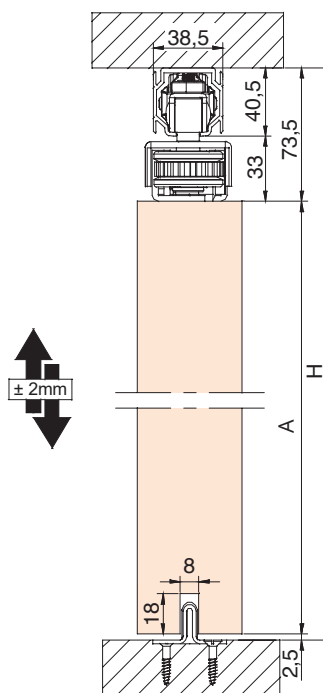

Тип сечения

(Размеры в мм)

SF-ТЕЛЕСКОПИЧЕСКАЯ ПРОГРЕССИВНАЯ
2 СТВОРКИ

STAR / EXCELLENCE

A=H-73

SF-ТЕЛЕСКОПИЧЕСКАЯ ПРОГРЕССИВНАЯ
3 СТВОРКИ

STAR / EXCELLENCE / MATIC

A=H-73

SF-СИНХРОНИЗАЦИЯ
90KG

STAR / EXCELLENCE

A=H-72

SF-СИНХРОНИЗАЦИЯ
125KG

A=H-78

Тип сечения

(Размеры в мм)

**SF-ТЕЛЕСКОПИЧЕСКАЯ ПРОГРЕССИВНАЯ
СИНХРОНИЗАЦИЯ 2+2 СТВОРКИ**