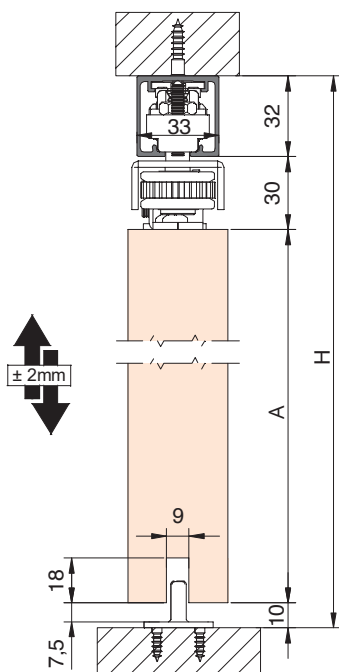

Тип сечения

(Размеры в мм)

SF-ТЕЛЕСКОПИЧЕСКАЯ ПРОГРЕССИВНАЯ
2 СТВОРКИ

STAR / EXCELLENCE

A=H-73

SF-ТЕЛЕСКОПИЧЕСКАЯ ПРОГРЕССИВНАЯ
3 СТВОРКИ

STAR / EXCELLENCE / MATIC

A=H-73

SF-СИНХРОНИЗАЦИЯ
90KG

STAR / EXCELLENCE

A=H-72

SF-СИНХРОНИЗАЦИЯ
125KG

A=H-78

Тип сечения

(Размеры в мм)

**SF-ТЕЛЕСКОПИЧЕСКАЯ ПРОГРЕССИВНАЯ
СИНХРОНИЗАЦИЯ 2+2 СТВОРКИ**