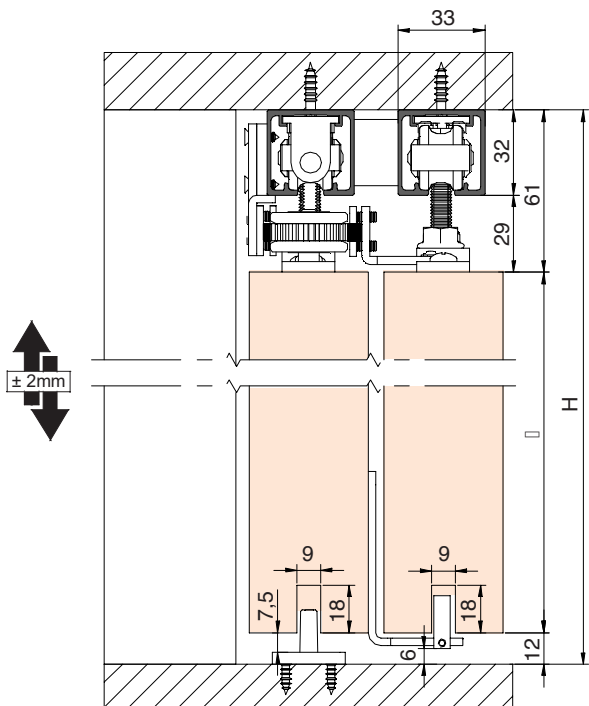

Тип сечения

(Размеры в мм)

SF-ТЕЛЕСКОПИЧЕСКАЯ ПРОГРЕССИВНАЯ
2 СТВОРКИ