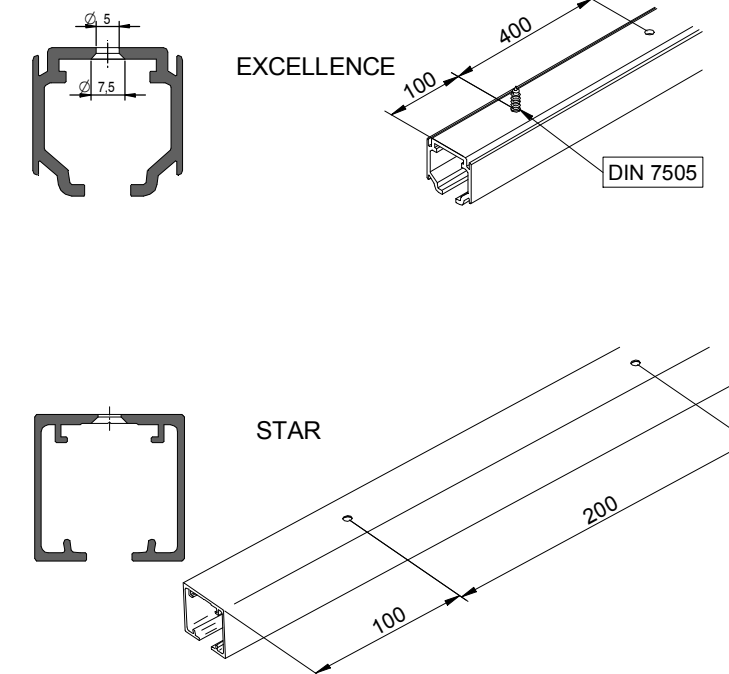

MADE IN E.U.

GRUPO TORREMAT

8 422204 836896

JULY 2019

038060643

CODE: 007203

a		1	d		1
b		2	e		1
c		8	f		4
	DIN 7505 B 5X25			DIN 7505 A 4x20	
			g		1
			h		1
			k		1

PERFIL EXCELLENCE / Profile Excellence / Profil Excellence

PERFIL STAR / Profile Star / Profil Star

PERFIL STAR FALSO TECHO / Profile Star for plasterboard / Profil Star pour plaques en plâtre

1 MONTAJE A TECHO / Ceiling mount / Fixation à plafond

2 MONTAJE A PARED + PERFIL SEPARADOR / Wall mount + full width side fixing profile / Fixation à plafond + profil séparateur