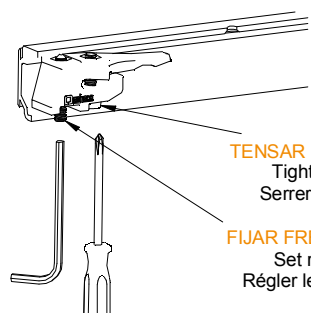

PERFIL STAR / Profile Star / Profil Star

PERFIL STAR FALSO TECHO / Profile Star for plasterboard / Profil Star pour plaques en plâtre

1 MONTAJE A TECHO / Ceiling mount / Fixation à plafond

2 MONTAJE A PARED + PERFIL SEPARADOR / Wall mount + full width side fixing profile / Fixation à plafond + profil séparateur

EXCELLENCE

STAR

3 MONTAJE COMPONENTES /
Assembly components /
Composant d'assemblage

4

5

TENSAR FRENO RETENEDOR
Tighten retainer brake
Serrer le frein de retenue

FIJAR FRENO RETENEDOR
Set retainer brake
Régler le frein de retenue

6

7

8

9

10 MONTAJE TAPETA / Pelmet cover mount / Bandeau à clipser sur rail

11 TAPETAS LATERALES / Cover caps / Capuchons finals

STANDARD
EXCELLENCE

EXCELLENCE