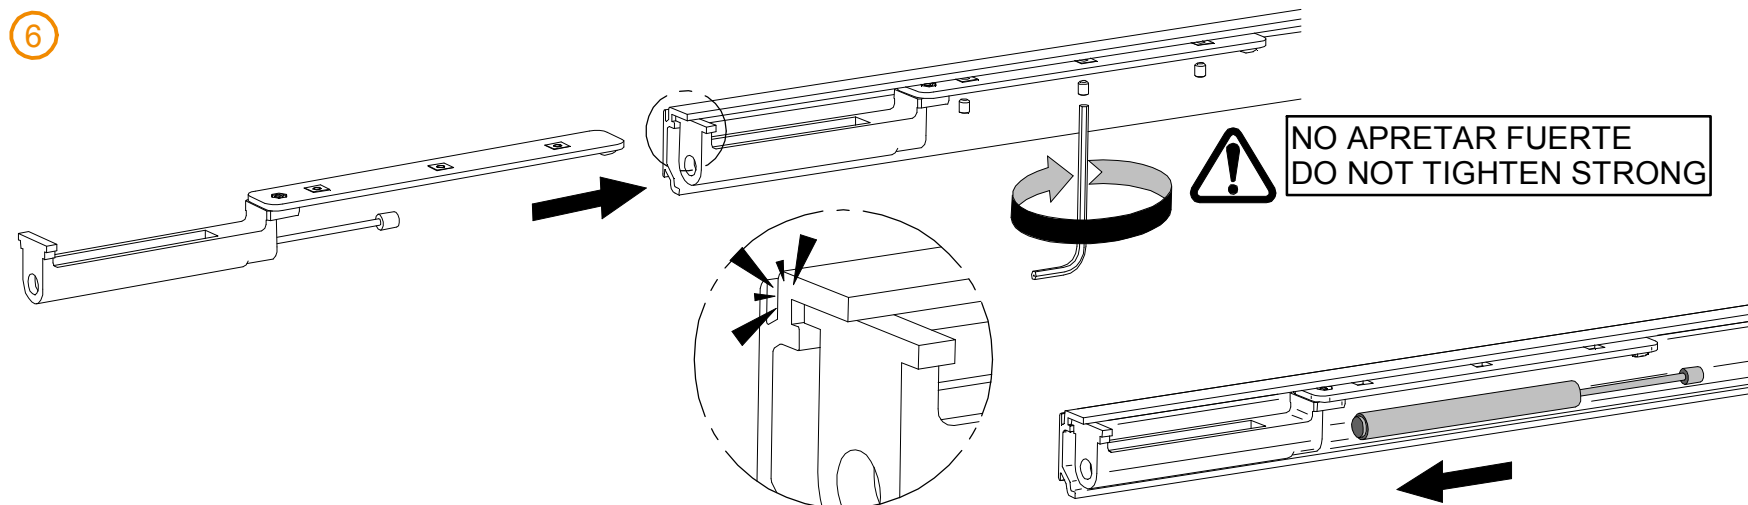

PERFIL STAR / Profile Star / Profil Star

PERFIL STAR FALSO TECHO / Profile Star for plasterboard / Profil Star pour plaques en plâtre

1 MONTAJE A TECHO / Ceiling mount / Fixation à plafond

2 MONTAJE A PARED + PERFIL SEPARADOR / Wall mount + full width side fixing profile / Fixation à plafond + profil séparateur

6

7

8

9

10 MONTAJE TAPETA / Pelmet cover mount / Bandeau à clipser sur rail

11 TAPETAS LATERALES / Cover caps / Capuchons finals

STANDARD
EXCELLENCE

EXCELLENCE