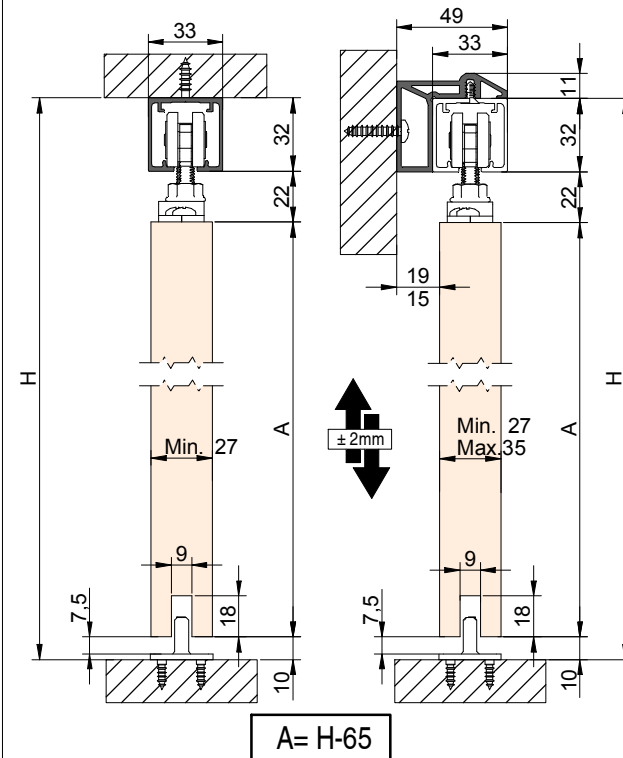

PERFIL STAR / Profile Star / Profil Star

PERFIL STAR FALSO TECHO / Profile Star for plasterboard / Profil Star pour plaques en plâtre

1 MONTAJE A TECHO / Ceiling mount / Fixation à plafond

2 MONTAJE A PARED + PERFIL SEPARADOR / Wall mount + full width side fixing profile / Fixation à plafond + profil séparateur