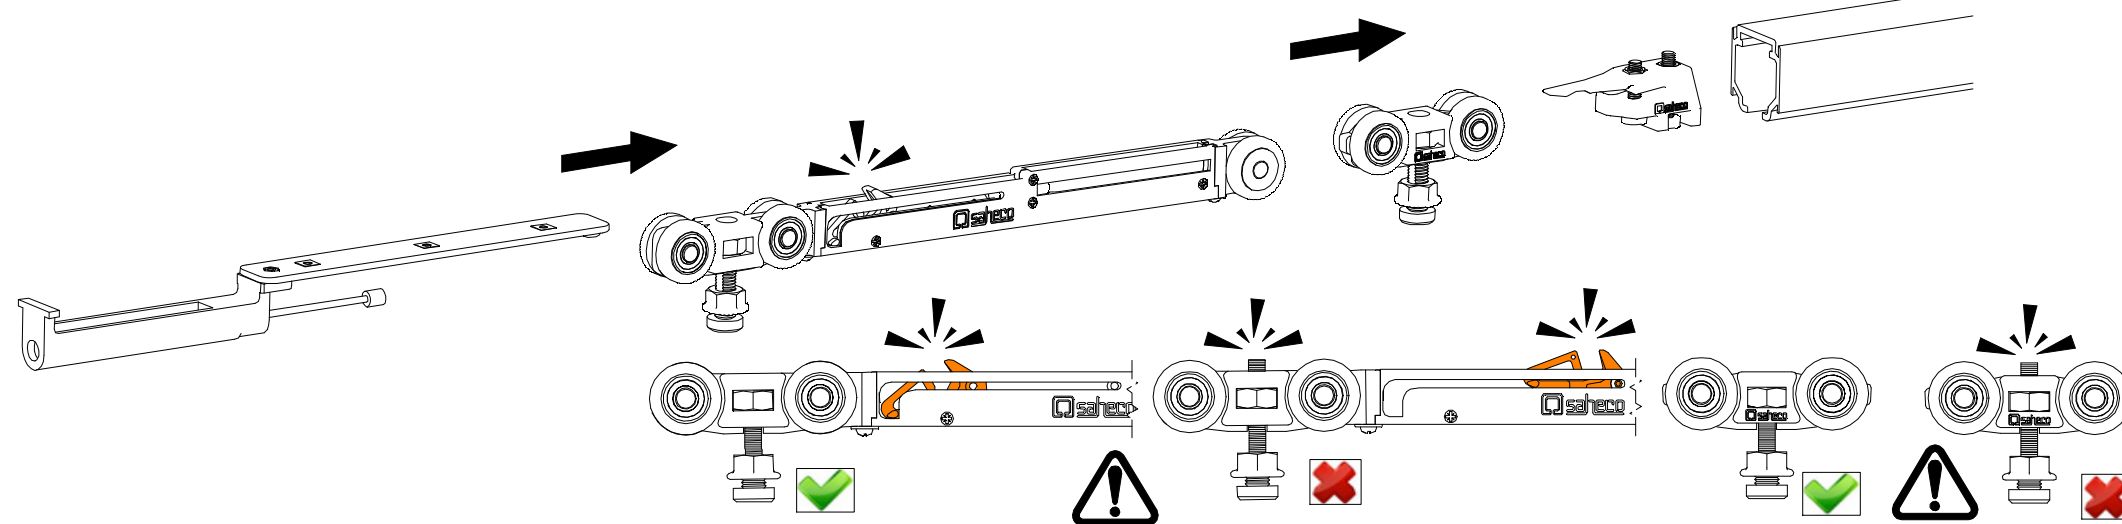

PERFIL STAR / Profile Star / Profil Star

PERFIL STAR FALSO TECHO / Profile Star for plasterboard / Profil Star pour plaques en plâtre

1 MONTAJE A TECHO / Ceiling mount / Fixation à plafond

2 MONTAJE A PARED + PERFIL SEPARADOR / Wall mount + full width side fixing profile / Fixation à plafond + profil séparateur

EXCELLENCE

STAR

3 MONTAJE COMPONENTES /
Assembly components /
Composant d'assemblage

4

5

TENSAR FRENO RETENEDOR
Tighten retainer brake
Serrer le frein de retenue

FIJAR FRENO RETENEDOR
Set retainer brake
Régler le frein de retenue

6

7

8

9

10 MONTAJE TAPETA / Pelmet cover mount / Bandeau à clipser sur rail

11 TAPETAS LATERALES / Cover caps / Capuchons finals

STANDARD
EXCELLENCE

EXCELLENCE