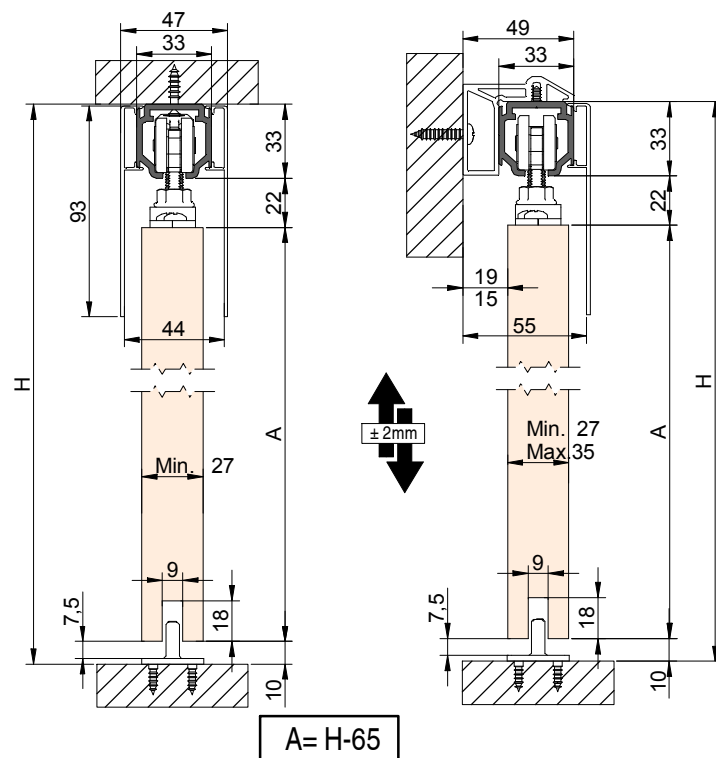

PERFIL STAR / Profile Star / Profil Star

PERFIL STAR FALSO TECHO / Profile Star for plasterboard / Profil Star pour plaques en plâtre

1 MONTAJE A TECHO / Ceiling mount / Fixation à plafond

2 MONTAJE A PARED + PERFIL SEPARADOR / Wall mount + full width side fixing profile / Fixation à plafond + profil séparateur