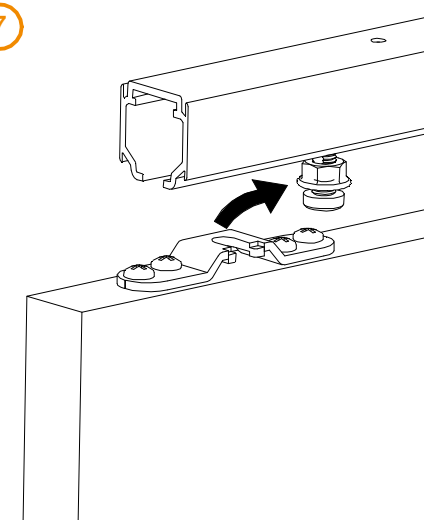

PERFIL STAR / Profile Star / Profil Star

PERFIL STAR FALSO TECHO / Profile Star for plasterboard / Profil Star pour plaques en plâtre

1 MONTAJE A TECHO / Ceiling mount / Fixation à plafond

2 MONTAJE A PARED + PERFIL SEPARADOR / Wall mount + full width side fixing profile / Fixation à plafond + profil séparateur

EXCELLENCE

STAR

3 MONTAJE COMPONENTES /
Assembly components /
Composant d'assemblage

4

5

TENSAR FRENO RETENEDOR
Tighten retainer brake
Serrer le frein de retenue

FIJAR FRENO RETENEDOR
Set retainer brake
Régler le frein de retenue

6

7

8

9

10 MONTAJE TAPETA / Pelmet cover mount / Bandeau à clipser sur rail

11 TAPETAS LATERALES / Cover caps / Capuchons finals

STANDARD
EXCELLENCE

EXCELLENCE