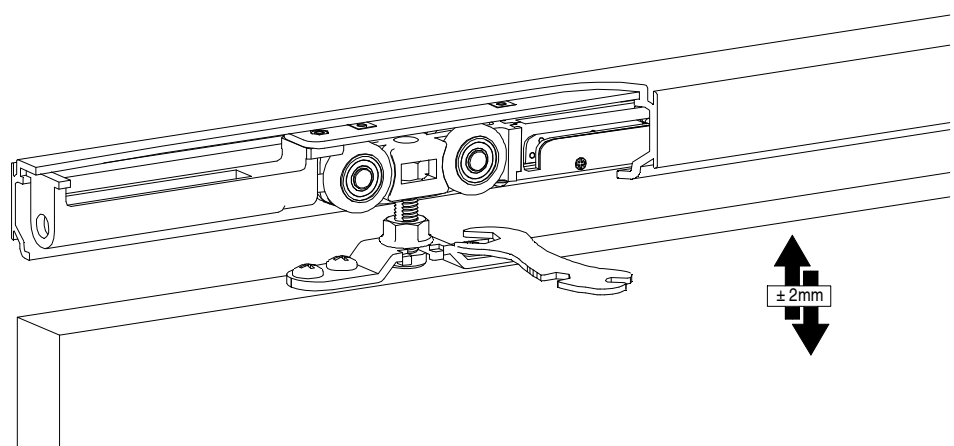

PERFIL STAR / Profile Star / Profil Star

PERFIL STAR FALSO TECHO / Profile Star for plasterboard / Profil Star pour plaques en plâtre

1 MONTAJE A TECHO / Ceiling mount / Fixation à plafond

2 MONTAJE A PARED + PERFIL SEPARADOR / Wall mount + full width side fixing profile / Fixation à plafond + profil séparateur

EXCELLENCE

STAR

3 MONTAJE COMPONENTES /
Assembly components /
Composant d'assemblage

4

5

TENSAR FRENO RETENEDOR
Tighten retainer brake
Serrer le frein de retenue

FIJAR FRENO RETENEDOR
Set retainer brake
Régler le frein de retenue

6

7

8

9

10 MONTAJE TAPETA / Pelmet cover mount / Bandeau à clipser sur rail

11 TAPETAS LATERALES / Cover caps / Capuchons finals

STANDARD
EXCELLENCE

EXCELLENCE