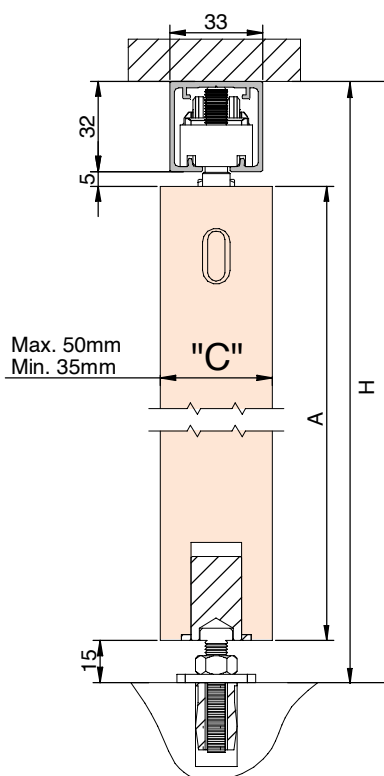

Система позволяет закрывать пространства до 6 м панелями того же размера без нижнего профиля.

Технические характеристики

Профили

33x32 мм

53x32 мм

Спецификации

МИН. 35 мм
МАКС. 50 мм

2 СТВОРКИ

МАКС. 1000 мм

3-4 СТВОРКИ

МАКС. 750 мм

МАКС. 2400 мм

ШАРИКОВЫЙ
ПОДШИПНИК

Вес

80 кг

198 lb

На пару панелей

Сертифицированный продукт

Варианты установки

Тип сечения

(Размеры в мм)

2-3-4 СТВОРКИ

A=H-53

A=H-53