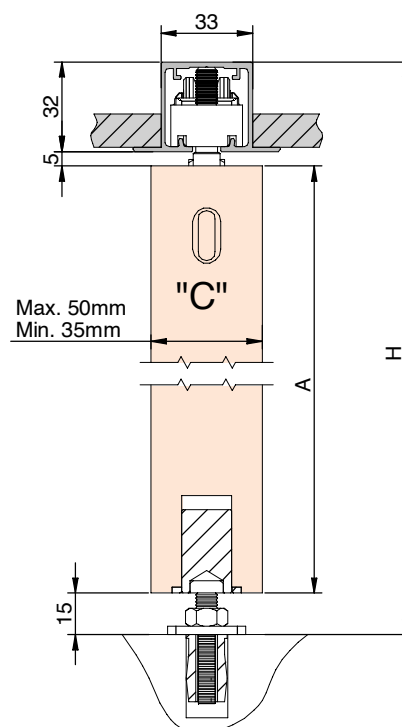

Система позволяет закрывать пространства до 6 м панелями того же размера без нижнего профиля.

Технические характеристики

Профили

33x32 мм

53x32 мм

Спецификации

МИН. 35 мм
МАКС. 50 мм

2 СТВОРКИ

МАКС. 1000 мм

3-4 СТВОРКИ

МАКС. 750 мм

МАКС. 2400 мм

ШАРИКОВЫЙ
ПОДШИПНИК

Вес

80 кг

198 lb

На пару панелей

Сертифицированный продукт

Варианты установки

Тип сечения

(Размеры в мм)

2-3-4 СТВОРКИ

A=H-53

A=H-53