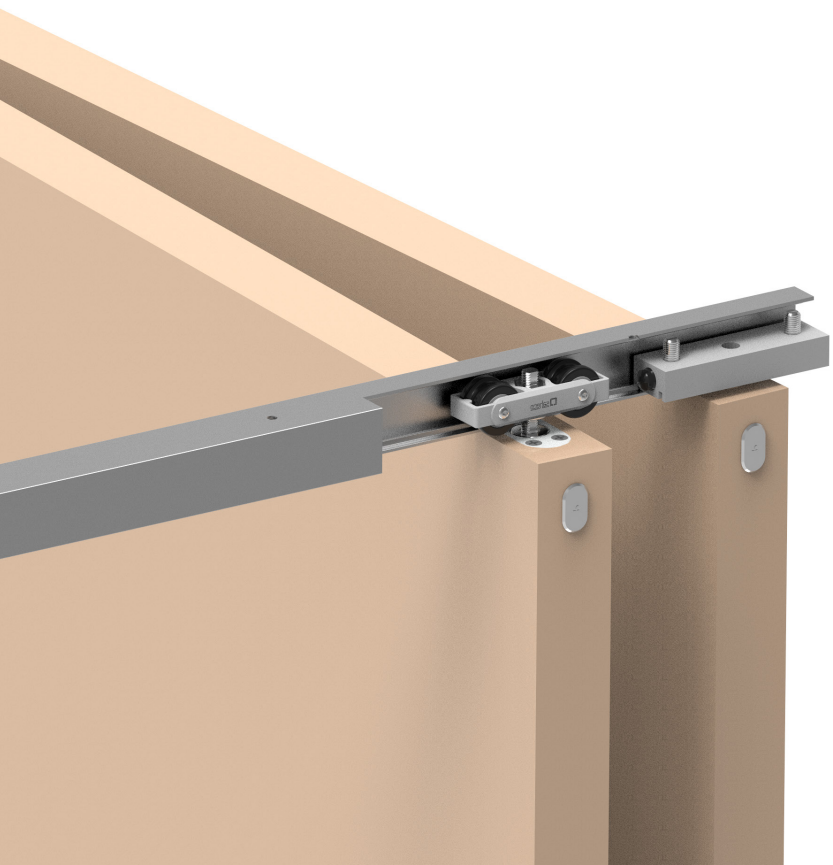

Fold Timber

SF-A88D

FOLD TIMBER

МАТЕРИАЛЫ
ДЛЯ СКАЧИВАНИЯ

— РУС

SF-A88D — это система для складных раздвижных дверей до 80 кг на пару створок без нижнего профиля, что обеспечивает свободное пространство после открытия створок и делает эту систему идеальной для внутренних перегородок.

SF-A88D изготовлена в соответствии с принципами философии продукции RA компании Saheco: высокое качество отделки, минимальные расстояния между профилем (возможность установки с профилем подвесного потолка) и дверью (5 мм), невидимые механизмы и регулируемая высота для сглаживания неровностей.

Система позволяет закрывать пространства до 6 м панелями того же размера без нижнего профиля.

Технические характеристики

Профили

33x32 мм

53x32 мм

Спецификации

МИН. 35 мм
МАКС. 50 мм

2 СТВОРКИ