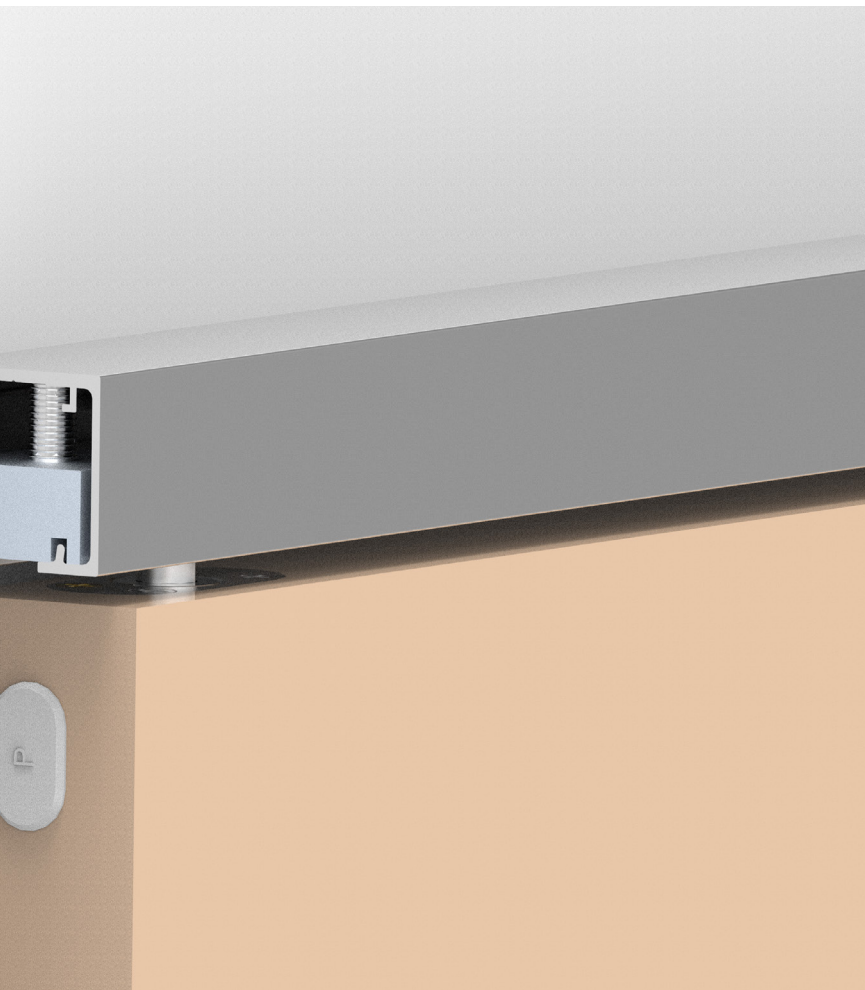

Fold Timber

SF-A88D

FOLD TIMBER

МАТЕРИАЛЫ
ДЛЯ СКАЧИВАНИЯ

— РУС

SF-A88D — это система для складных раздвижных дверей до 80 кг на пару створок без нижнего профиля, что обеспечивает свободное пространство после открытия створок и делает эту систему идеальной для внутренних перегородок.

SF-A88D изготовлена в соответствии с принципами философии продукции RA компании Saheco: высокое качество отделки, минимальные расстояния между профилем (возможность установки с профилем подвесного потолка) и дверью (5 мм), невидимые механизмы и регулируемая высота для сглаживания неровностей.

Система позволяет закрывать пространства до 6 м панелями того же размера без нижнего профиля.

Технические характеристики

Профили

33x32 мм

53x32 мм

Спецификации

МИН. 35 мм
МАКС. 50 мм

2 СТВОРКИ