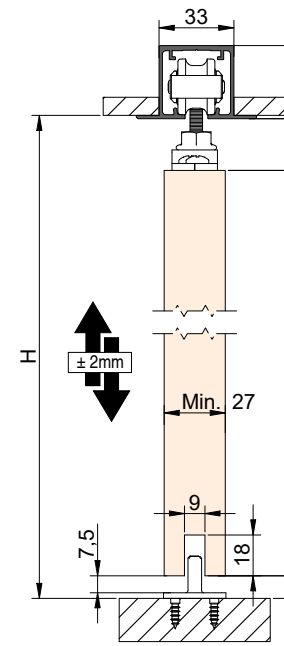

A= H-32

1 MONTAJE A TECHO / Ceiling mount / Fixation à plafond

EXCELLENCE

STAR

2 MONTAJE A PARED + PERFIL SEPARADOR / Wall mount + full width side fixing profile / Fixation à plafond + profil séparateur

EXCELLENCE

STAR

**3 MONTAJE COMPONENTES /
Assembly components /
Composant d'assemblage**

4

5

NO APRETAR FUERTE
DO NOT TIGHTEN STRONG

6

7

± 2mm