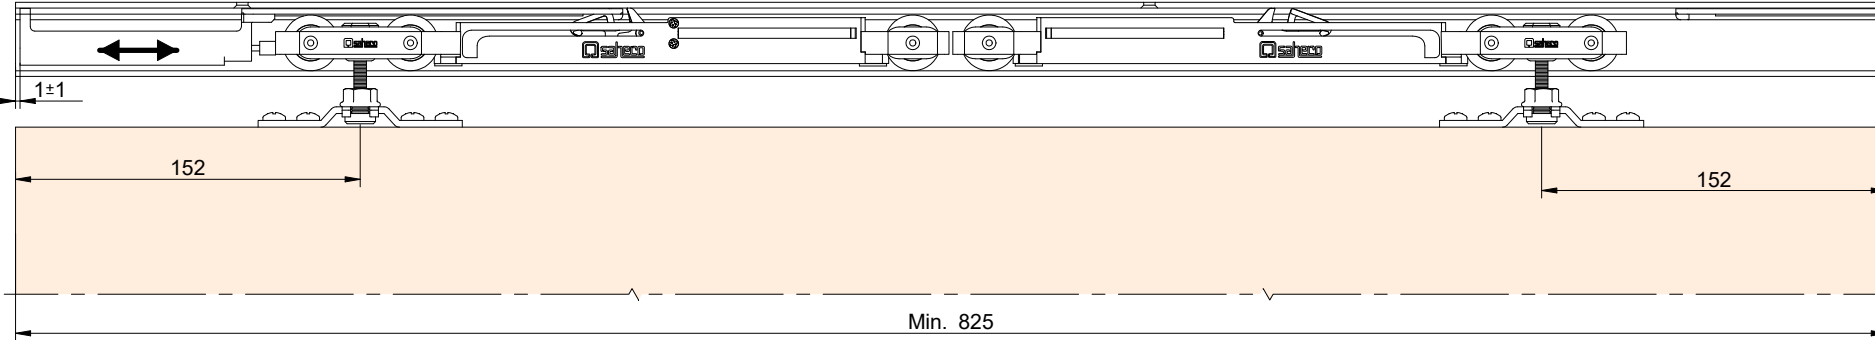

MADE IN E.U.

GRUPO TORREMAT

SEP 2021 038060675

CODE: 098190

a		2	c		1	f		2
b		8	d		4	g		2
c		2	e		1	h		2

DIN 7505 B 5X25 DIN 7505 A 4x20

AJUSTAR / Adjust / Ajuster

AJUSTAR / Adjust / Ajuster

A= H-32

1 MONTAJE A TECHO / Ceiling mount / Fixation à plafond

EXCELLENCE

STAR

2 MONTAJE A PARED + PERFIL SEPARADOR / Wall mount + full width side fixing profile / Fixation à plafond + profil séparateur

EXCELLENCE