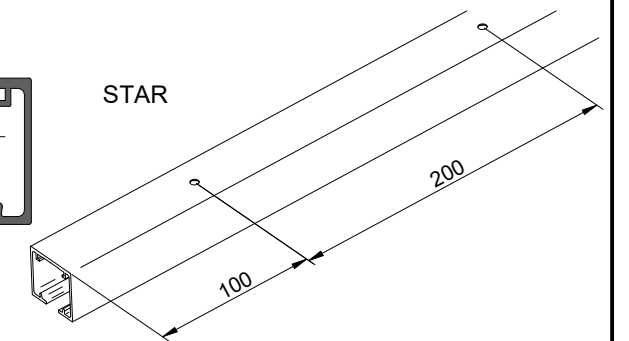

A= H-32

1 MONTAJE A TECHO / Ceiling mount / Fixation à plafond

EXCELLENCE

STAR

2 MONTAJE A PARED + PERFIL SEPARADOR / Wall mount + full width side fixing profile / Fixation à plafond + profil séparateur

EXCELLENCE