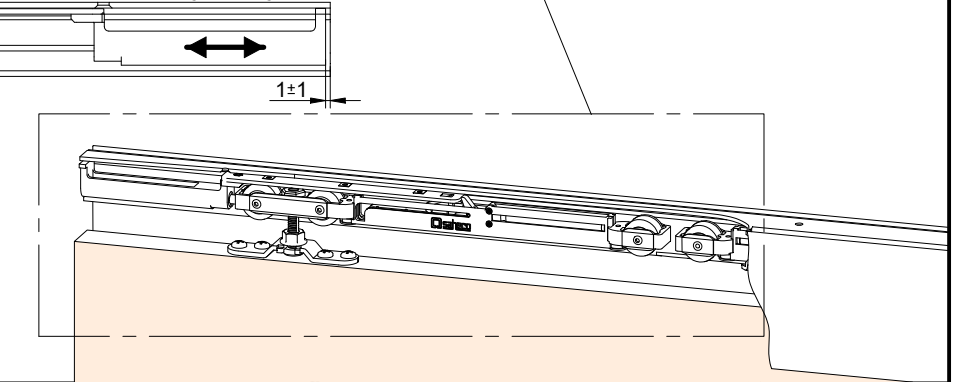

AJUSTAR / Adjust / Ajuster