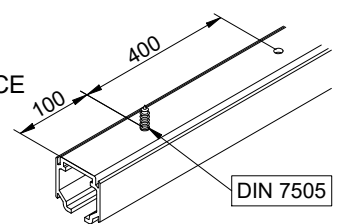

A= H-32

1 MONTAJE A TECHO / Ceiling mount / Fixation à plafond

EXCELLENCE

STAR

2 MONTAJE A PARED + PERFIL SEPARADOR / Wall mount + full width side fixing profile / Fixation à plafond + profil séparateur

EXCELLENCE