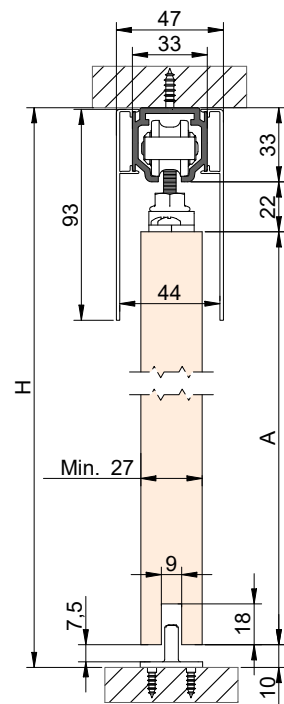

PERFIL EXCELLENCE / Profile Excellence / Profil Excellence