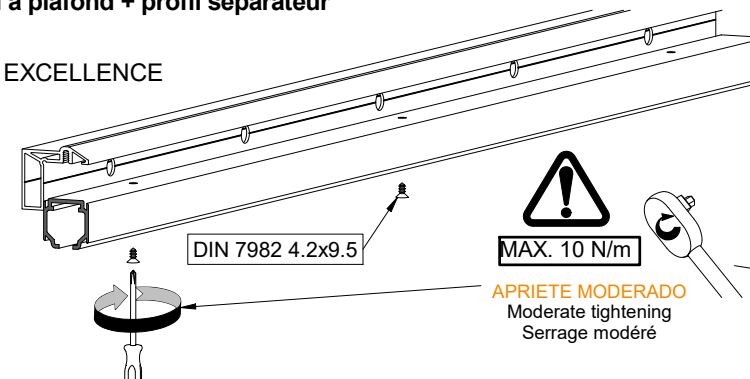

A= H-32

1 MONTAJE A TECHO / Ceiling mount / Fixation à plafond

EXCELLENCE

STAR

2 MONTAJE A PARED + PERFIL SEPARADOR / Wall mount + full width side fixing profile / Fixation à plafond + profil séparateur

EXCELLENCE

STAR

**3 MONTAJE COMPONENTES /
Assembly components /
Composant d'assemblage**

4

5

NO APRETAR FUERTE
DO NOT TIGHTEN STRONG

6

7

± 2mm