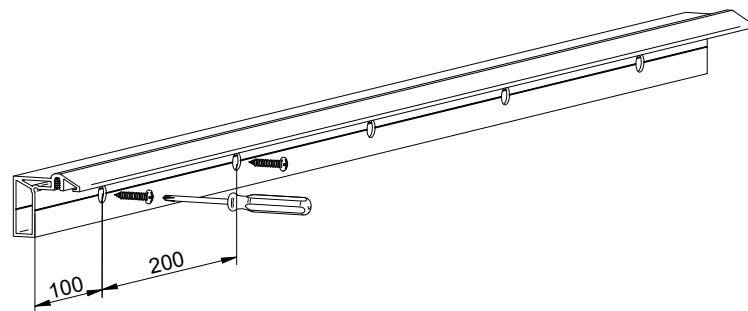

A= H-32

1 MONTAJE A TECHO / Ceiling mount / Fixation à plafond

EXCELLENCE

STAR

2 MONTAJE A PARED + PERFIL SEPARADOR / Wall mount + full width side fixing profile / Fixation à plafond + profil séparateur

EXCELLENCE

STAR

**3 MONTAJE COMPONENTES /
Assembly components /
Composant d'assemblage**

4

5

NO APRETAR FUERTE
DO NOT TIGHTEN STRONG

6

7

± 2mm