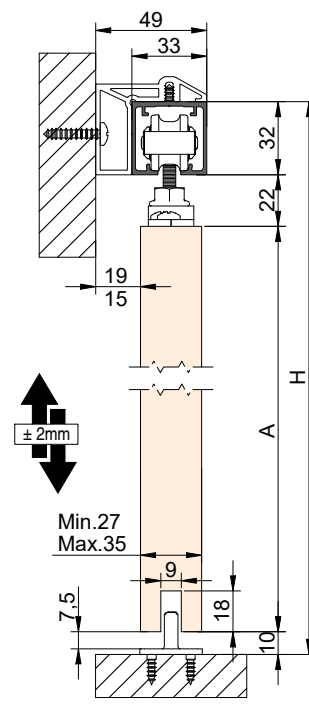

saheco SF-A90

sistemas para puertas correderas **2 SOFTBRAKE SIMPLE**

Poligono Industrial Foradada - 08580 - Sant Quirze de Besora (Barcelona)
Telf. 34-93.852.92.23
Export. Telf. 34-93.852.96.15
e-mail: saheco@saheco.com - web: www.saheco.com

MADE IN E.U.

GRUPO TORREMAT

SEP 2021 038060675

CODE: 098190

a		2	c		1	f		2
b		8	d		4	g		2
c		2	e		1	h		2

DIN 7505 B 5X25   DIN 7505 A 4x20

AJUSTAR / Adjust / Ajuster

AJUSTAR / Adjust / Ajuster

PERFIL EXCELLENCE / Profile Excellence / Profil Excellence

A= H-65

PERFIL STAR / Profile Star/ Profil Star

A= H-65

PERFIL STAR FALSO TECHO / Profile Star for plasterboard / Profil Star pour plaques en plâtre

A= H-32

1 MONTAJE A TECHO / Ceiling mount / Fixation à plafond

EXCELLENCE

STAR

2 MONTAJE A PARED + PERFIL SEPARADOR / Wall mount + full width side fixing profile / Fixation à plafond + profil séparateur

EXCELLENCE

STAR