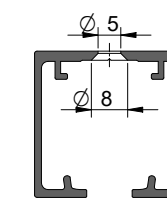

PERFIL EXCELLENCE / Profile Excellence / Profil Excellence

A= H-65

PERFIL STAR / Profile Star/ Profil Star

A= H-65

PERFIL STAR FALSO TECHO / Profile Star for plasterboard / Profil Star pour plaques en plâtre

A= H-32

1 MONTAJE A TECHO / Ceiling mount / Fixation à plafond

EXCELLENCE

STAR

2 MONTAJE A PARED + PERFIL SEPARADOR / Wall mount + full width side fixing profile / Fixation à plafond + profil séparateur

EXCELLENCE

STAR

**3 MONTAJE COMPONENTES /
Assembly components /
Composant d'assemblage**

4

5

NO APRETAR FUERTE
DO NOT TIGHTEN STRONG

6

7

± 2mm