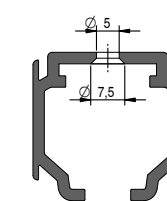

A= H-32

1 MONTAJE A TECHO / Ceiling mount / Fixation à plafond

EXCELLENCE

STAR

2 MONTAJE A PARED + PERFIL SEPARADOR / Wall mount + full width side fixing profile / Fixation à plafond + profil séparateur

EXCELLENCE

STAR

**3 MONTAJE COMPONENTES /
Assembly components /
Composant d'assemblage**

4

5

NO APRETAR FUERTE
DO NOT TIGHTEN STRONG

6

7

± 2mm