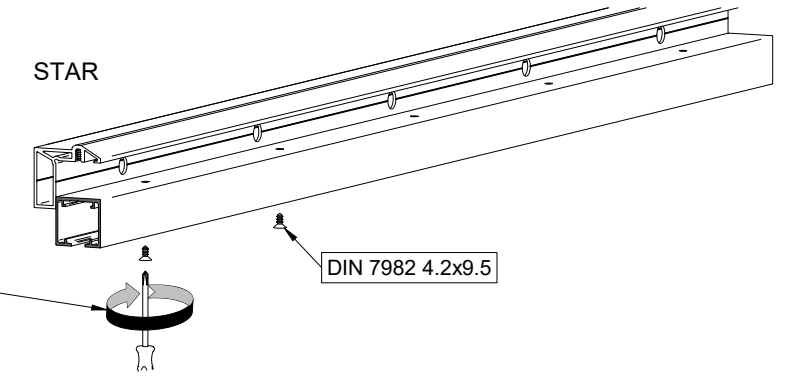

A= H-32

1 MONTAJE A TECHO / Ceiling mount / Fixation à plafond

EXCELLENCE

STAR

2 MONTAJE A PARED + PERFIL SEPARADOR / Wall mount + full width side fixing profile / Fixation à plafond + profil séparateur

EXCELLENCE

STAR

**3 MONTAJE COMPONENTES /
Assembly components /
Composant d'assemblage**

4

5

NO APRETAR FUERTE
DO NOT TIGHTEN STRONG

6

7

± 2mm