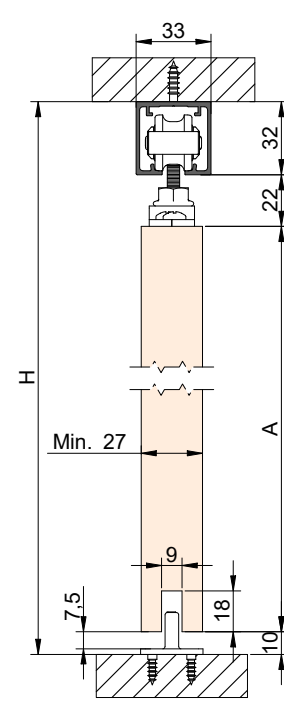

PERFIL STAR / Profile Star/ Profil Star