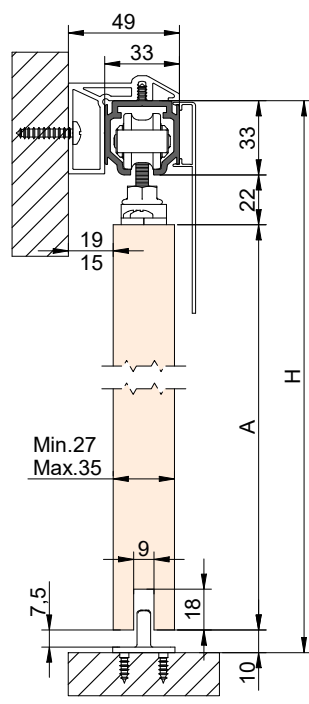

saheco SF-A90

sistemas para puertas correderas **2 SOFTBRAKE SIMPLE**

Poligono Industrial Foradada - 08580 - Sant Quirze de Besora (Barcelona)
Telf. 34-93.852.92.23
Export. Telf. 34-93.852.96.15
e-mail: saheco@saheco.com - web: www.saheco.com

MADE IN E.U.

GRUPO TORREMAT

SEP 2021 038060675

CODE: 098190

a		2	c		1	f		2
b		8	d		4	g		2
c		2	e		1	h		2

DIN 7505 B 5X25   DIN 7505 A 4x20

AJUSTAR / Adjust / Ajuster

AJUSTAR / Adjust / Ajuster

PERFIL EXCELLENCE / Profile Excellence / Profil Excellence

A= H-65

PERFIL STAR / Profile Star/ Profil Star

A= H-65

PERFIL STAR FALSO TECHO / Profile Star for plasterboard / Profil Star pour plaques en plâtre

A= H-32

1 MONTAJE A TECHO / Ceiling mount / Fixation à plafond

EXCELLENCE

STAR

2 MONTAJE A PARED + PERFIL SEPARADOR / Wall mount + full width side fixing profile / Fixation à plafond + profil séparateur

EXCELLENCE

STAR