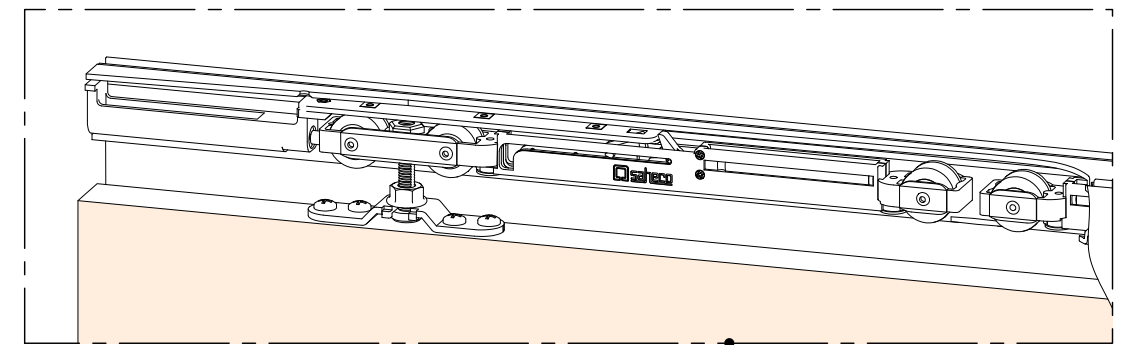

saheco SF-A90

sistemas para puertas correderas **2 SOFTBRAKE SIMPLE**

Poligono Industrial Foradada - 08580 - Sant Quirze de Besora (Barcelona)
Telf. 34-93.852.92.23
Export. Telf. 34-93.852.96.15
e-mail: saheco@saheco.com - web: www.saheco.com

MADE IN E.U.

GRUPO TORREMAT

SEP 2021 038060675

CODE: 098190

a		2	c		1	f		2
b		8	d		4	g		2
c		2	e		1	h		2

DIN 7505 B 5X25   DIN 7505 A 4x20