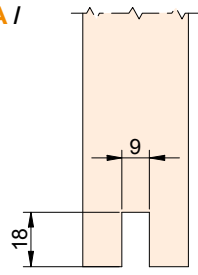

10 MONTAJE PUERTA / Assembly Doors