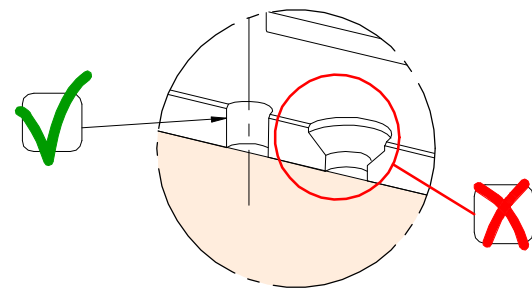

10 MONTAJE PUERTA / Assembly Doors

11

12 MONTAJE JUEGO SF- RA EXTERIOR / Set assembly SF-RA Exterior

13

14 MONTAJE JUEGO SF- RA INTERIOR / Set assembly SF-RA Interior

15

16

17

18

19 MONTAJE PUERTA LADO INTERIOR / Interior side door assembly

20