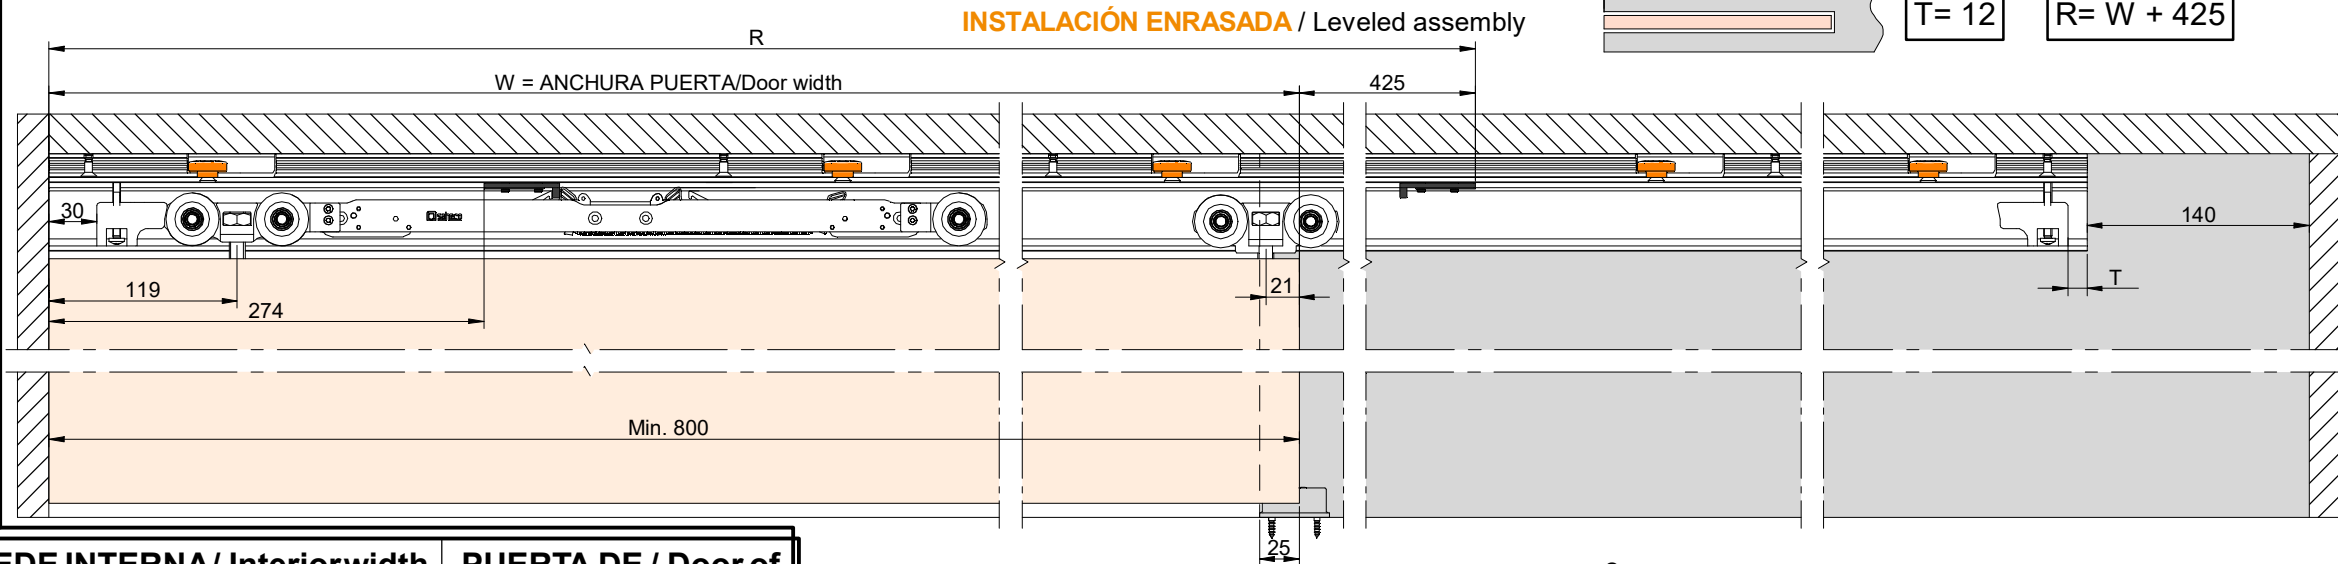

sistemas para puertas correderas

**CONJUNTO PERFIL FUNDA FT XL+STAR XL Montaje entre paredes**

DES. 2022

Polígono Industrial Foradada - 08580 - Sant Quirze de Besora (Barcelona)  
Telf. 34-93.852.92.23  
Export. Telf. 34-93.852.96.15  
e-mail: saheco@saheco.com - web: www.saheco.com

SEDE INTERNA / Interior width	PUERTA DE / Door of
61mm	35-40mm
69mm	45mm

2 MONTAJE PERFILES / Assembly profiles

$X = Y + 245$   
 $M = Y + 25$   
 $K = (Y \times 2) + 105$

Y= PASO DE LUZ / Opening with  
M= PUERTA / Door

(Y)	(Z) MIN.
1100	2100
1200	2100
1300	2300
1400	2500
1500	2700
1600	2800
1700	3000
1800	3400

**CORTAR PERFIL SIEMPRE DE ESTE LADO /**  
Cut profile always on this side

$K \leq D - 110$

3 MONTAJE COMPONENTES / Assembly components