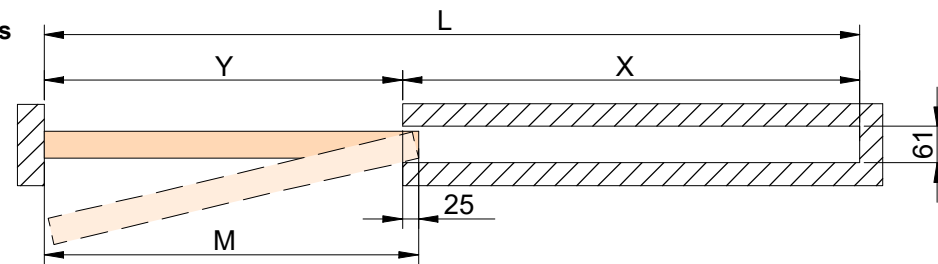

SEDE INTERNA / Interior width	PUERTA DE / Door of
61mm	35-40mm
69mm	45mm

2 MONTAJE PERFILES / Assembly profiles

$X = Y + 245$   
 $M = Y + 25$   
 $K = (Y \times 2) + 105$

Y= PASO DE LUZ / Opening with  
M= PUERTA / Door