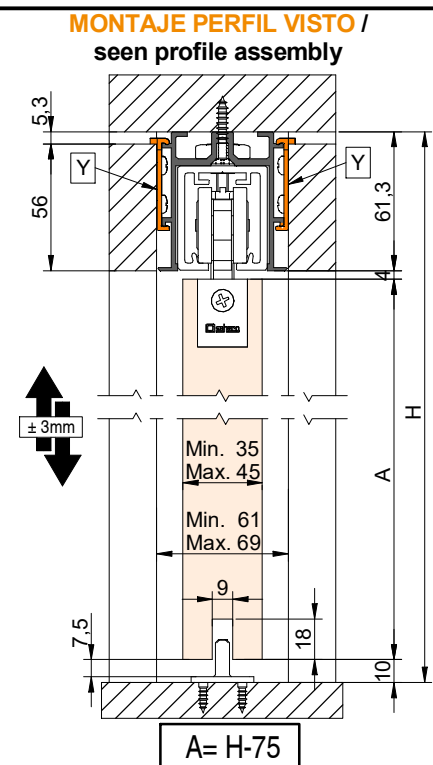

sistemas para puertas correderas

CONJUNTO PERFIL FUNDA FT XL+STAR XL Montaje entre paredes

DES. 2022

Polígono Industrial Foradada - 08580 - Sant Quirze de Besora (Barcelona)
Telf. 34-93.852.92.23
Export. Telf. 34-93.852.96.15
e-mail: saheco@saheco.com - web: www.saheco.com

MADE IN E.U.

GRUPO TORREMAT

038060791

CONJUNTO / Assembly 2m - 3m			CONJUNTO / Assembly 4m - 6m		
x		1	x		1
y		8	y		12
z		2	z		2
		DIN 7982 4,8x13mm			DIN 7982 4,8x13mm

CODES:

016120 - 016130 - 016140 - 016160
016121 - 016131 - 016141 - 016161
016122 - 016132 - 016142 - 016162

COMPATIBLE CON CODIGOS:

Compatible with codes:

010101 - 010102 - 014000 - 014001 - 012500
012501 - 010004 - 014004 - 014005 - 012504