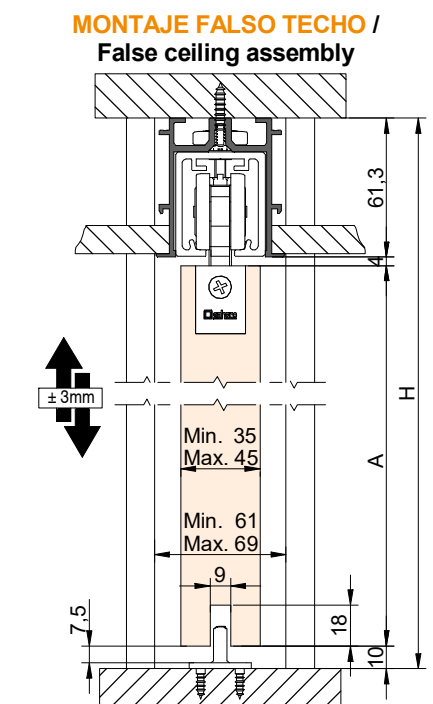

sistemas para puertas correderas

CONJUNTO PERFIL FUNDA FT XL+STAR XL Montaje entre paredes

DES. 2022

Polígono Industrial Foradada - 08580 - Sant Quirze de Besora (Barcelona)
Telf. 34-93.852.92.23
Export. Telf. 34-93.852.96.15
e-mail: saheco@saheco.com - web: www.saheco.com

MADE IN E.U.

GRUPO TORREMAT

038060791

CONJUNTO / Assembly 2m - 3m			CONJUNTO / Assembly 4m - 6m		
x		1	x		1
y		8	y		12
z		2	z		2
		DIN 7982 4,8x13mm			DIN 7982 4,8x13mm

CODES:

016120 - 016130 - 016140 - 016160
016121 - 016131 - 016141 - 016161
016122 - 016132 - 016142 - 016162

COMPATIBLE CON CODIGOS:

Compatible with codes:

010101 - 010102 - 014000 - 014001 - 012500
012501 - 010004 - 014004 - 014005 - 012504