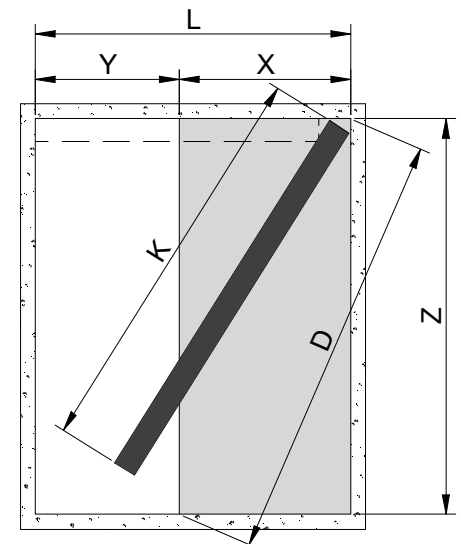

SEDE INTERNA / Interior width	PUERTA DE / Door of
61mm	35-40mm
69mm	45mm

2 MONTAJE PERFILES / Assembly profiles

$X = Y + 245$   
 $M = Y + 25$   
 $K = (Y \times 2) + 105$

Y= PASO DE LUZ / Opening with  
M= PUERTA / Door

(Y)	(Z) MIN.
1100	2100
1200	2100
1300	2300
1400	2500
1500	2700
1600	2800
1700	3000
1800	3400

**CORTAR PERFIL SIEMPRE DE ESTE LADO /**  
Cut profile always on this side

$K \leq D - 110$

3 MONTAJE COMPONENTES / Assembly components