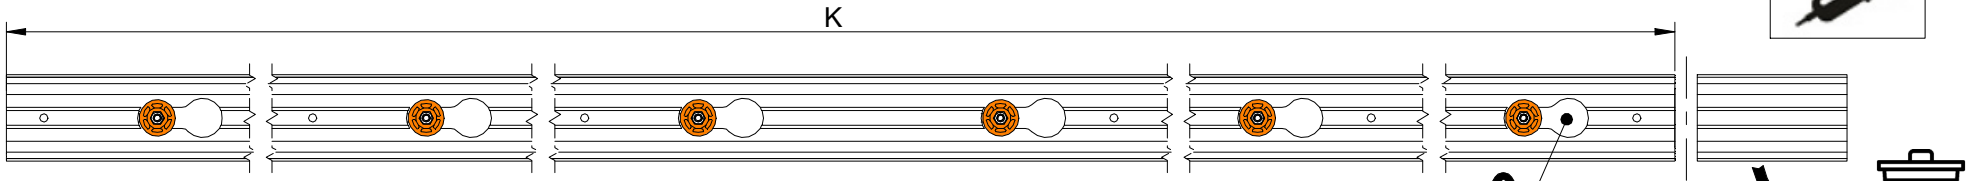

SEDE INTERNA / Interior width	PUERTA DE / Door of
61mm	35-40mm
69mm	45mm

2 MONTAJE PERFILES / Assembly profiles

$X = Y + 245$   
 $M = Y + 25$   
 $K = (Y \times 2) + 105$

Y= PASO DE LUZ / Opening with  
M= PUERTA / Door

(Y)	(Z) MIN.
1100	2100
1200	2100
1300	2300
1400	2500
1500	2700
1600	2800
1700	3000
1800	3400

**CORTAR PERFIL SIEMPRE DE ESTE LADO /**  
Cut profile always on this side

$K \leq D - 110$

3 MONTAJE COMPONENTES / Assembly components