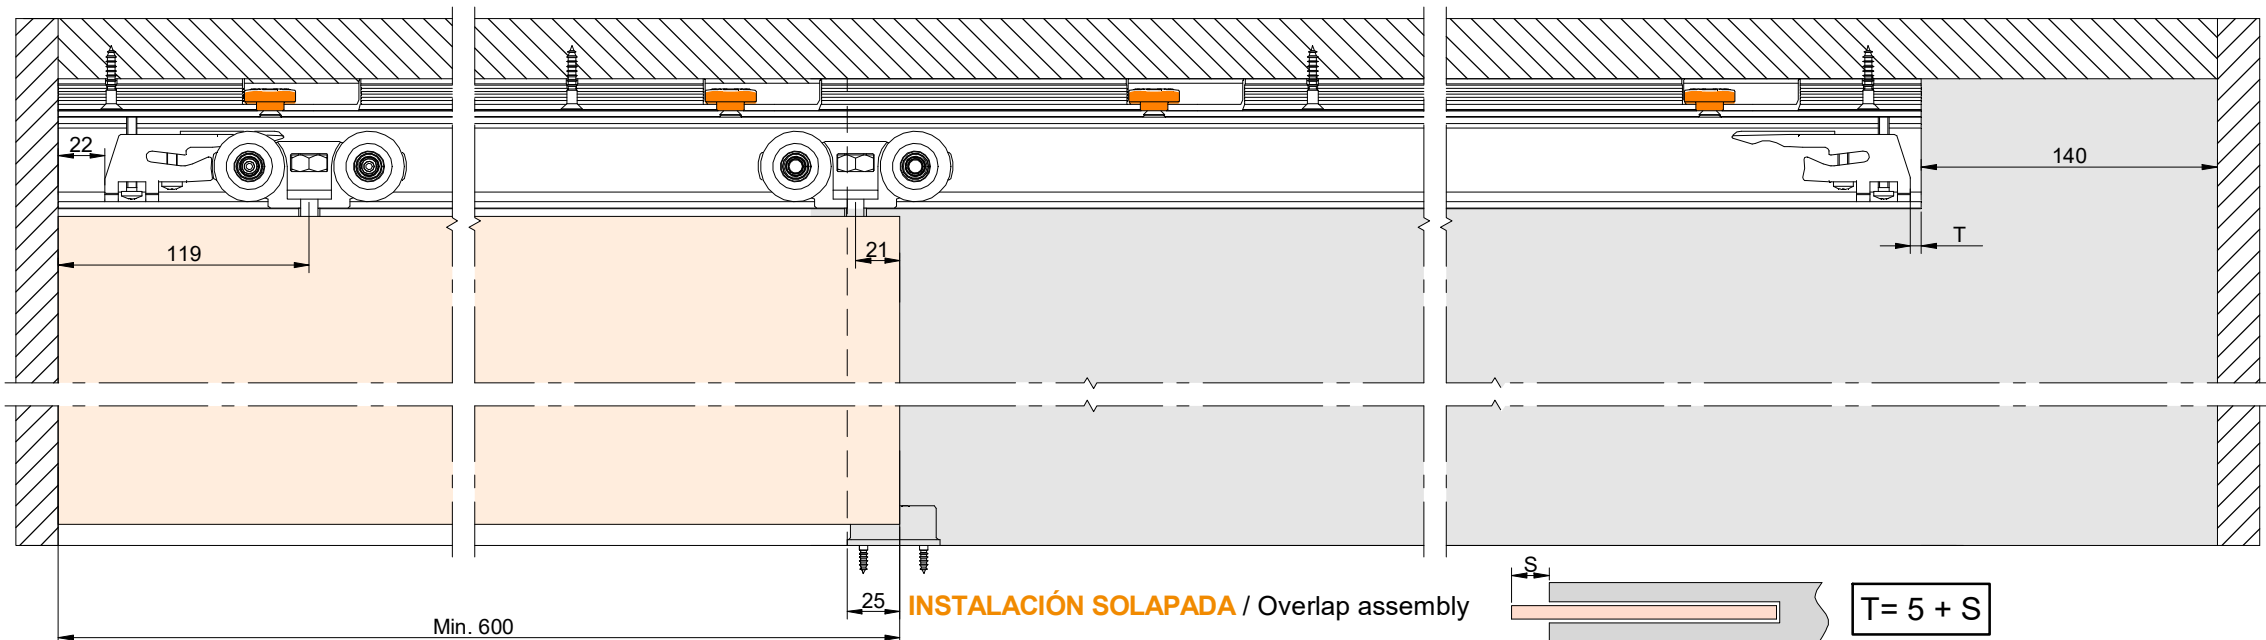

x2 FRENO RETENEDOR / x2 Retainig stopper

x1 SOFTOP DOBLE / x1 Double Softop