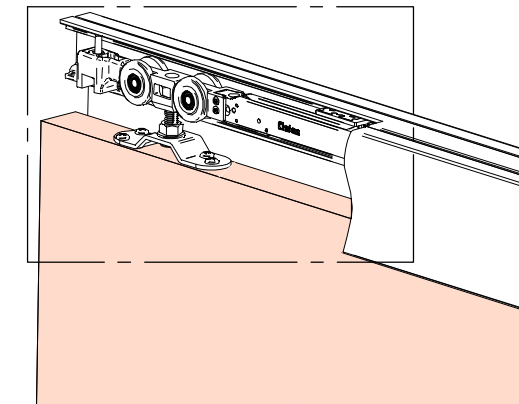

MADE IN E.U.

GRUPO TORREMAT

8 422204 843573

038060784

CODE: 0 140 01

a		2	f		2
b		1	g		8
c		4	h		2
d		1	j		1
			k		2
			n		2
			p		2
s		1			

FUERZA ABRIR - Force Open = 9N (0,9Kg)
FUERZA CERRAR - Force Close = 7N (0,7Kg)