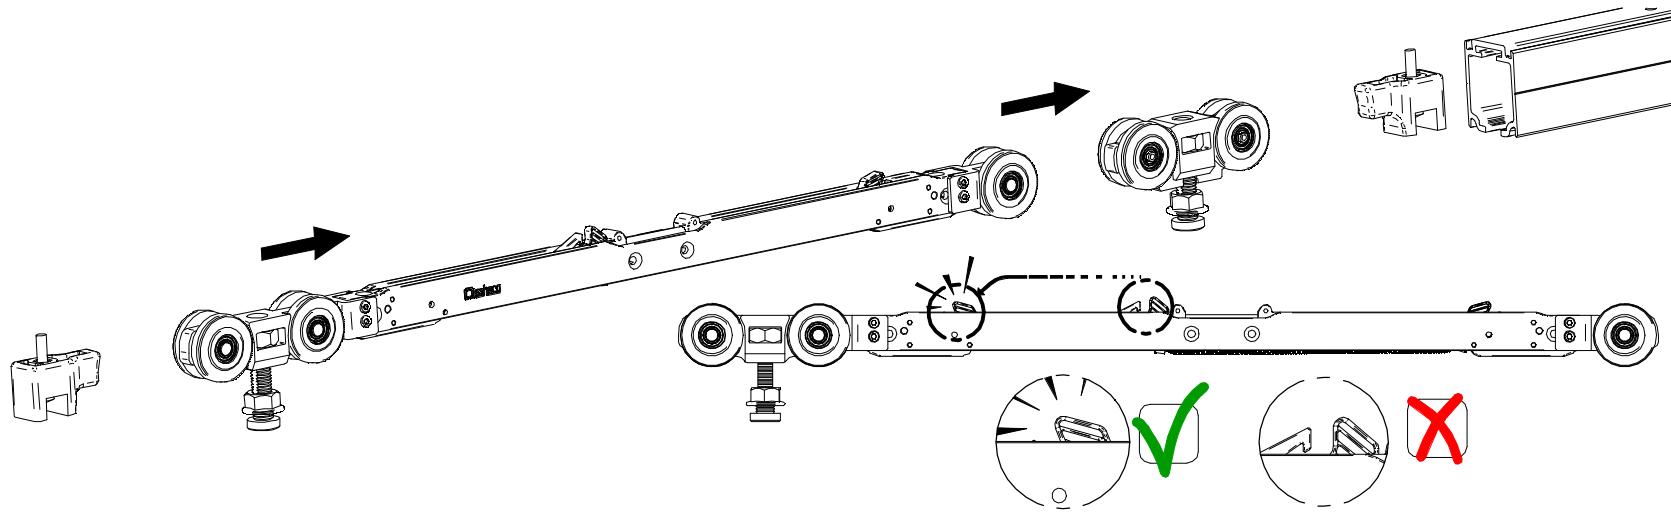

3 MONTAJE A PARED / Wall mount

4 MONTAJE COMPONENTES / Assembly components

5

6

7

8 MONTAJE PUERTA / Door installation

9

10

11 MONTAJE TAPETA / Cover mount