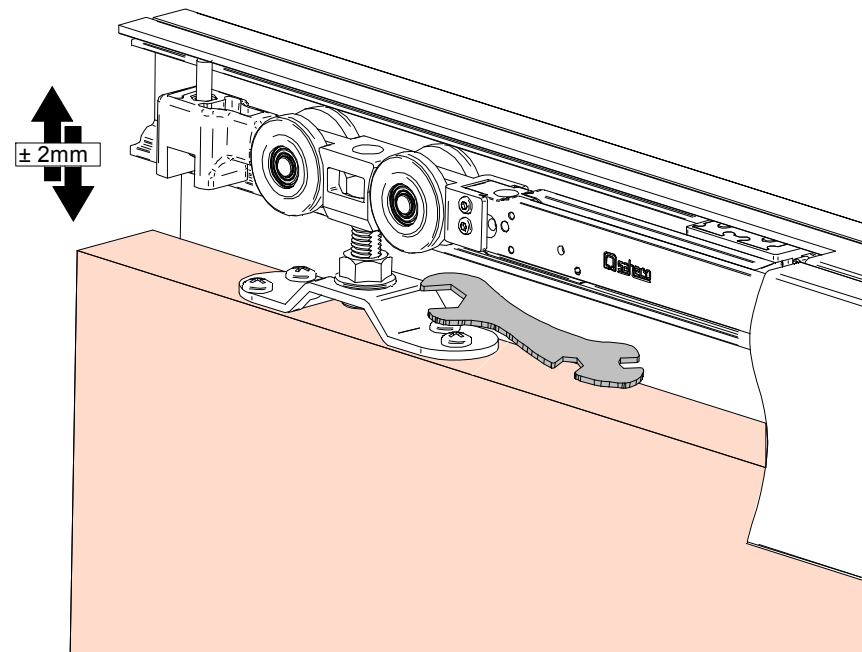

A= H-84

1 MONTAJE A TECHO / Ceiling mount

2 MONTAJE A PARED + PERFIL SEPARADOR / Wall mount + full width side fixing profile

COMPATIBLE P. STAR

A= H-84

3 MONTAJE A PARED / Wall mount

4 MONTAJE COMPONENTES / Assembly components

5

6

7

8 MONTAJE PUERTA / Door installation

9

10

11 MONTAJE TAPETA / Cover mount