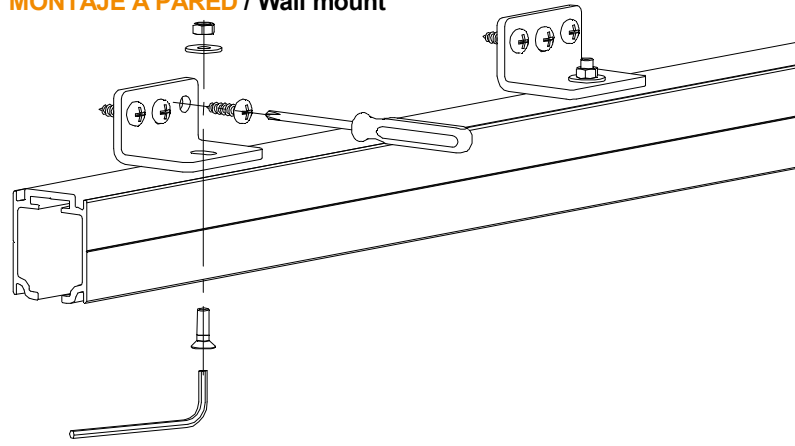

A= H-84

1 MONTAJE A TECHO / Ceiling mount

2 MONTAJE A PARED + PERFIL SEPARADOR / Wall mount + full width side fixing profile

COMPATIBLE P. STAR

A= H-84

3 MONTAJE A PARED / Wall mount

4 MONTAJE COMPONENTES / Assembly components