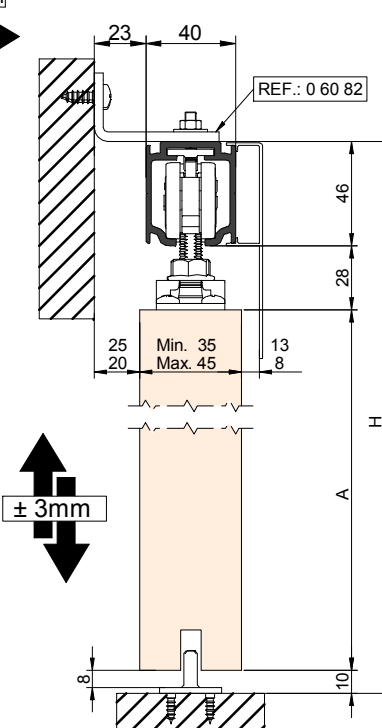

MADE IN E.U.

GRUPO TORREMAT

8 422204 843573

038060784

CODE: 0 140 01

a		2	f		2
b		1	g		8
c		4	h		2
d		1	j		1
			k		2
			n		2
			p		2
s		1			

FUERZA ABRIR - Force Open = 9N (0,9Kg)
FUERZA CERRAR - Force Close = 7N (0,7Kg)

± 3mm

A= H-84

A= H-84

± 3,5mm

REF.: 0 60 81

± 3mm

A= H-84

REF.: 0 60 82

A= H-84

1 MONTAJE A TECHO / Ceiling mount

2 MONTAJE A PARED + PERFIL SEPARADOR / Wall mount + full width side fixing profile

COMPATIBLE P. STAR

A= H-84

3 MONTAJE A PARED / Wall mount

4 MONTAJE COMPONENTES / Assembly components