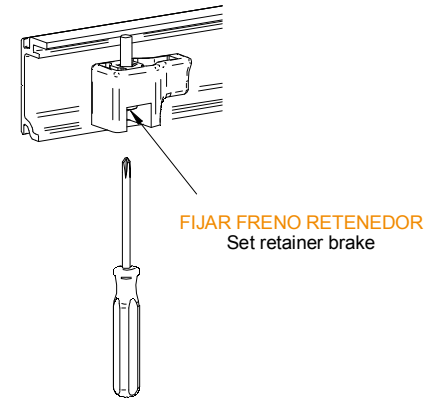

A= H-84

1 MONTAJE A TECHO / Ceiling mount

2 MONTAJE A PARED + PERFIL SEPARADOR / Wall mount + full width side fixing profile

COMPATIBLE P. STAR

A= H-84

3 MONTAJE A PARED / Wall mount

4 MONTAJE COMPONENTES / Assembly components

5

6

7

8 MONTAJE PUERTA / Door installation

9

10

11 MONTAJE TAPETA / Cover mount