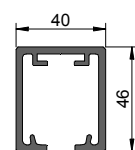

MADE IN E.U.

GRUPO TORREMAT

8 422204 843573

038060784

CODE: 0 140 01

a		2	f		2
b		1	g		8
c		4	h		2
d		1	j		1
			k		2
			n		2
			p		2
s		1			

FUERZA ABRIR - Force Open = 9N (0,9Kg)
FUERZA CERRAR - Force Close = 7N (0,7Kg)

± 3mm

A= H-84

A= H-84

± 3,5mm

REF.: 0 60 81

± 3mm

A= H-84

REF.: 0 60 82

A= H-84

1 MONTAJE A TECHO / Ceiling mount

2 MONTAJE A PARED + PERFIL SEPARADOR / Wall mount + full width side fixing profile

COMPATIBLE P. STAR

A= H-84

3 MONTAJE A PARED / Wall mount

4 MONTAJE COMPONENTES / Assembly components