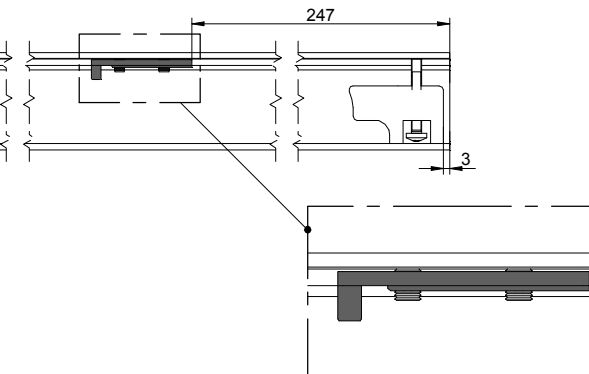

MADE IN E.U.

GRUPO TORREMAT

8 422204 843573

038060784

CODE: 0 140 01

a		2	f		2
b		1	g		8
c		4	h		2
d		1	j		1
			k		2
			n		2
			p		2
s		1			

FUERZA ABRIR - Force Open = 9N (0,9Kg)
FUERZA CERRAR - Force Close = 7N (0,7Kg)