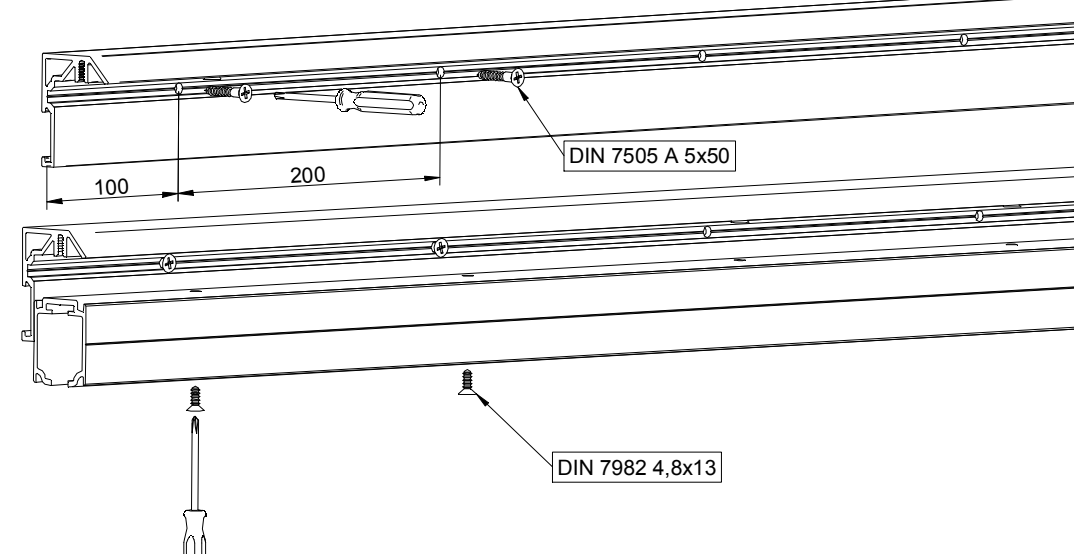

A= H-84

1 MONTAJE A TECHO / Ceiling mount

2 MONTAJE A PARED + PERFIL SEPARADOR / Wall mount + full width side fixing profile

COMPATIBLE P. STAR

A= H-84

3 MONTAJE A PARED / Wall mount

4 MONTAJE COMPONENTES / Assembly components