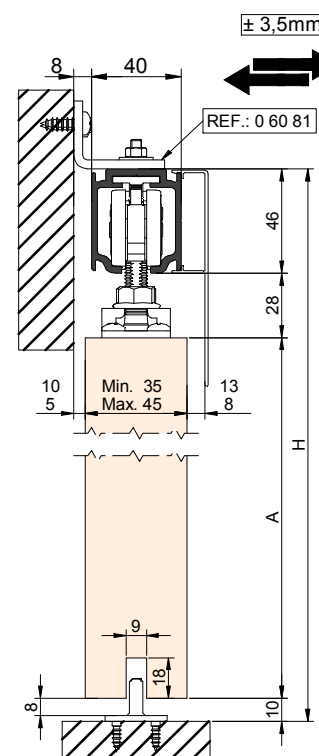

MADE IN E.U.

GRUPO TORREMAT

8 422204 843573

038060784

CODE: 0 140 01

a		2	f		2
b		1	g		8
c		4	h		2
d		1	j		1
			k		2
			n		2
			p		2
s		1			

FUERZA ABRIR - Force Open = 9N (0,9Kg)
FUERZA CERRAR - Force Close = 7N (0,7Kg)

± 3mm

A= H-84

A= H-84

± 3,5mm

REF.: 0 60 81

± 3mm

A= H-84

REF.: 0 60 82

A= H-84

1 MONTAJE A TECHO / Ceiling mount

2 MONTAJE A PARED + PERFIL SEPARADOR / Wall mount + full width side fixing profile

COMPATIBLE P. STAR

A= H-84

3 MONTAJE A PARED / Wall mount

4 MONTAJE COMPONENTES / Assembly components