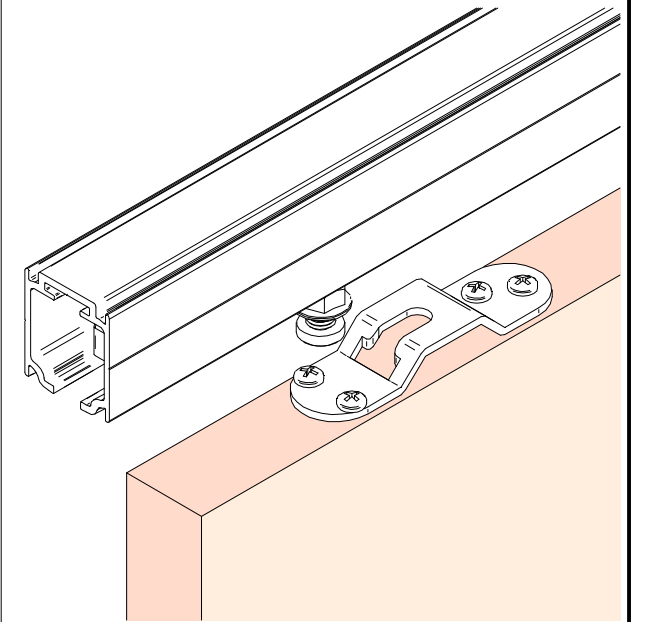

A= H-84

1 MONTAJE A TECHO / Ceiling mount

2 MONTAJE A PARED + PERFIL SEPARADOR / Wall mount + full width side fixing profile

COMPATIBLE P. STAR

A= H-84

3 MONTAJE A PARED / Wall mount

4 MONTAJE COMPONENTES / Assembly components

5

6

7

8 MONTAJE PUERTA / Door installation

9

10

11 MONTAJE TAPETA / Cover mount