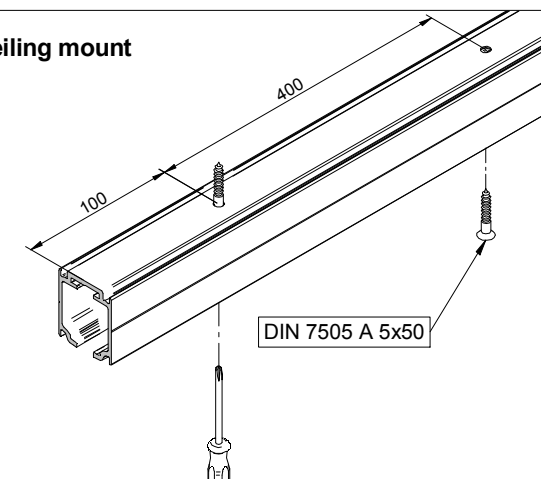

MADE IN E.U.

GRUPO TORREMAT

8 422204 843573

038060784

CODE: 0 140 01

a		2	f		2
b		1	g		8
c		4	h		2
d		1	j		1
			k		2
			n		2
			p		2
s		1			

FUERZA ABRIR - Force Open = 9N (0,9Kg)
FUERZA CERRAR - Force Close = 7N (0,7Kg)

± 3mm

A= H-84

A= H-84

± 3,5mm

REF.: 0 60 81

± 3mm

A= H-84

REF.: 0 60 82

A= H-84

1 MONTAJE A TECHO / Ceiling mount

2 MONTAJE A PARED + PERFIL SEPARADOR / Wall mount + full width side fixing profile

COMPATIBLE P. STAR

A= H-84

3 MONTAJE A PARED / Wall mount

4 MONTAJE COMPONENTES / Assembly components