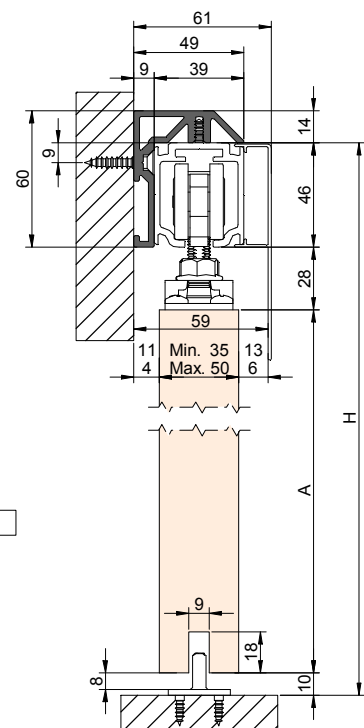

MADE IN E.U.

GRUPO TORREMAT

8 422204 843573

038060784

CODE: 0 140 01

a		2	f		2
b		1	g		8
c		4	h		2
d		1	j		1
			k		2
			n		2
			p		2
s		1			

FUERZA ABRIR - Force Open = 9N (0,9Kg)
FUERZA CERRAR - Force Close = 7N (0,7Kg)

± 3mm

A= H-84

A= H-84

± 3,5mm

REF.: 0 60 81

± 3mm

A= H-84

REF.: 0 60 82

A= H-84

1 MONTAJE A TECHO / Ceiling mount

2 MONTAJE A PARED + PERFIL SEPARADOR / Wall mount + full width side fixing profile

COMPATIBLE P. STAR

A= H-84

3 MONTAJE A PARED / Wall mount

4 MONTAJE COMPONENTES / Assembly components