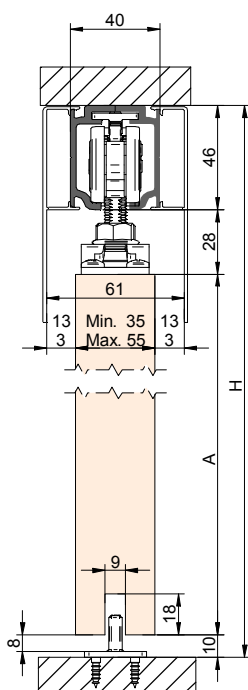

MADE IN E.U.

GRUPO TORREMAT

8 422204 843573

038060784

CODE: 0 140 01

a		2	f		2
b		1	g		8
c		4	h		2
d		1	j		1
			k		2
			n		2
			p		2
s		1			

FUERZA ABRIR - Force Open = 9N (0,9Kg)
FUERZA CERRAR - Force Close = 7N (0,7Kg)

± 3mm

A= H-84

A= H-84

± 3,5mm

REF.: 0 60 81

± 3mm

A= H-84

REF.: 0 60 82

A= H-84

1 MONTAJE A TECHO / Ceiling mount

2 MONTAJE A PARED + PERFIL SEPARADOR / Wall mount + full width side fixing profile

COMPATIBLE P. STAR

A= H-84

3 MONTAJE A PARED / Wall mount

4 MONTAJE COMPONENTES / Assembly components