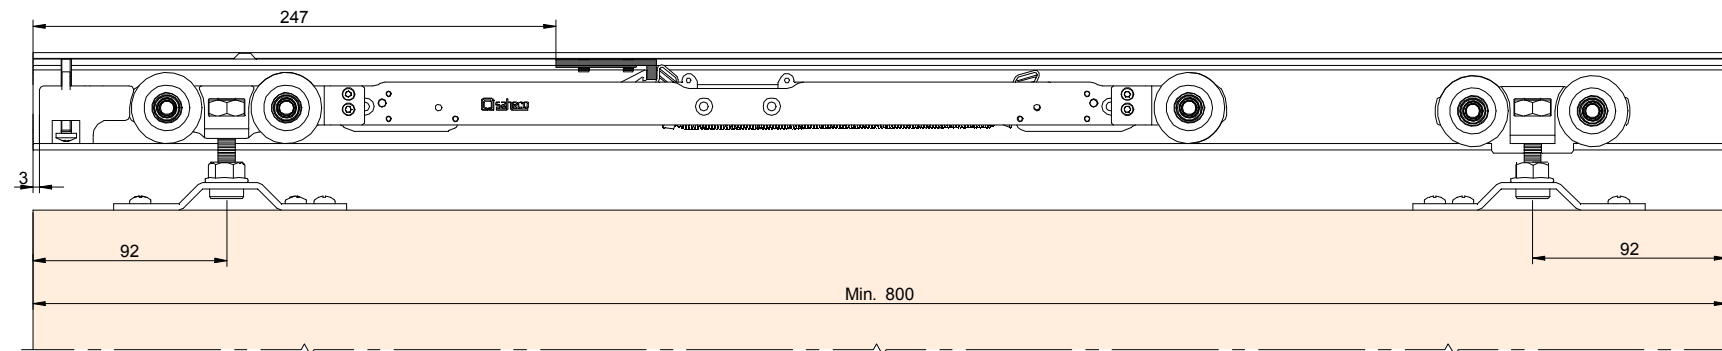

MADE IN E.U.

GRUPO TORREMAT

8 422204 843573

038060784

CODE: 0 140 01

a		2	f		2
b		1	g		8
c		4	h		2
d		1	j		1
			k		2
			n		2
			p		2
s		1			

FUERZA ABRIR - Force Open = 9N (0,9Kg)
FUERZA CERRAR - Force Close = 7N (0,7Kg)