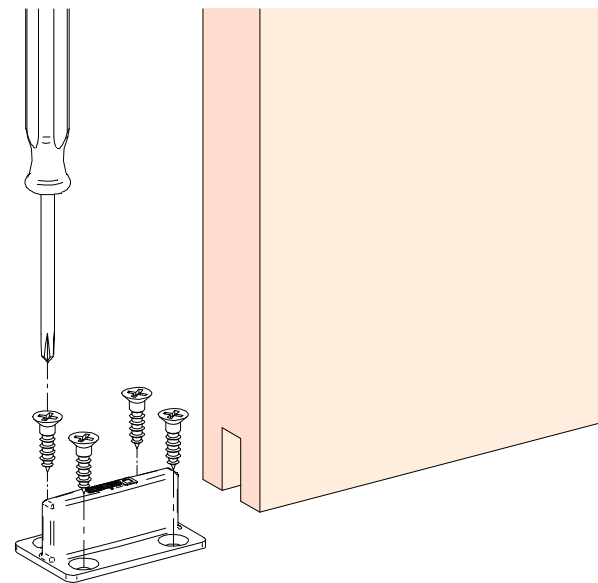

A= H-84

1 MONTAJE A TECHO / Ceiling mount

2 MONTAJE A PARED + PERFIL SEPARADOR / Wall mount + full width side fixing profile

COMPATIBLE P. STAR

A= H-84

3 MONTAJE A PARED / Wall mount

4 MONTAJE COMPONENTES / Assembly components

5

6

7

8 MONTAJE PUERTA / Door installation

9

10

11 MONTAJE TAPETA / Cover mount