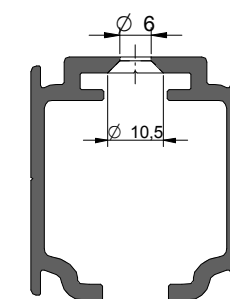

MADE IN E.U.

GRUPO TORREMAT

8 422204 843573

038060784

CODE: 0 140 01

a		2	f		2
b		1	g		8
c		4	h		2
d		1	j		1
			k		2
			n		2
			p		2
s		1			

FUERZA ABRIR - Force Open = 9N (0,9Kg)
FUERZA CERRAR - Force Close = 7N (0,7Kg)

± 3mm

A= H-84

A= H-84

± 3,5mm

REF.: 0 60 81

± 3mm

A= H-84

REF.: 0 60 82

A= H-84

1 MONTAJE A TECHO / Ceiling mount

2 MONTAJE A PARED + PERFIL SEPARADOR / Wall mount + full width side fixing profile

COMPATIBLE P. STAR

A= H-84

3 MONTAJE A PARED / Wall mount

4 MONTAJE COMPONENTES / Assembly components