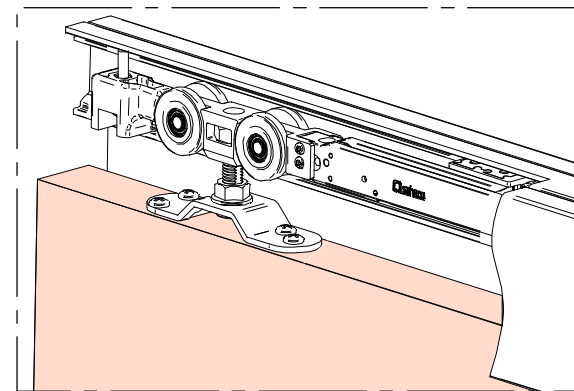

MADE IN E.U.

GRUPO TORREMAT

8 422204 843573

038060784

CODE: 0 140 01

a		2	f		2
b		1	g		8
c		4	h		2
d		1	j		1
			k		2
			n		2
			p		2
s		1			

FUERZA ABRIR - Force Open = 9N (0,9Kg)
FUERZA CERRAR - Force Close = 7N (0,7Kg)