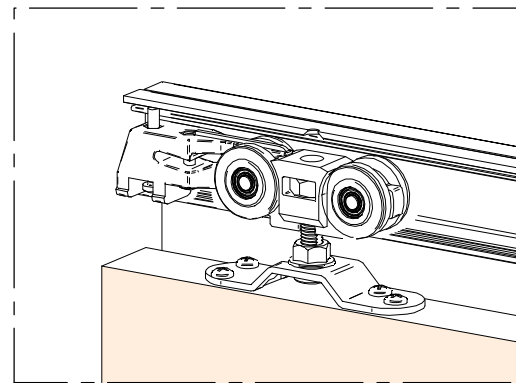

MADE IN E.U.

GRUPO TORREMAT

SF-A140

x2 FRENO RETENEDOR

NOV. 2021

038060783

CODE: 0 140 00

a		2	g		2
b		2	h		1
c		2	i		1
d		2	j		4
f		8	n		2

A= H-84

A= H-84

1 MONTAJE A TECHO / Ceiling mount

2 MONTAJE A PARED + PERFIL SEPARADOR / Wall mount + full width side fixing profile

3 MONTAJE A PARED / Wall mount

4 MONTAJE COMPONENTES / Assembly components